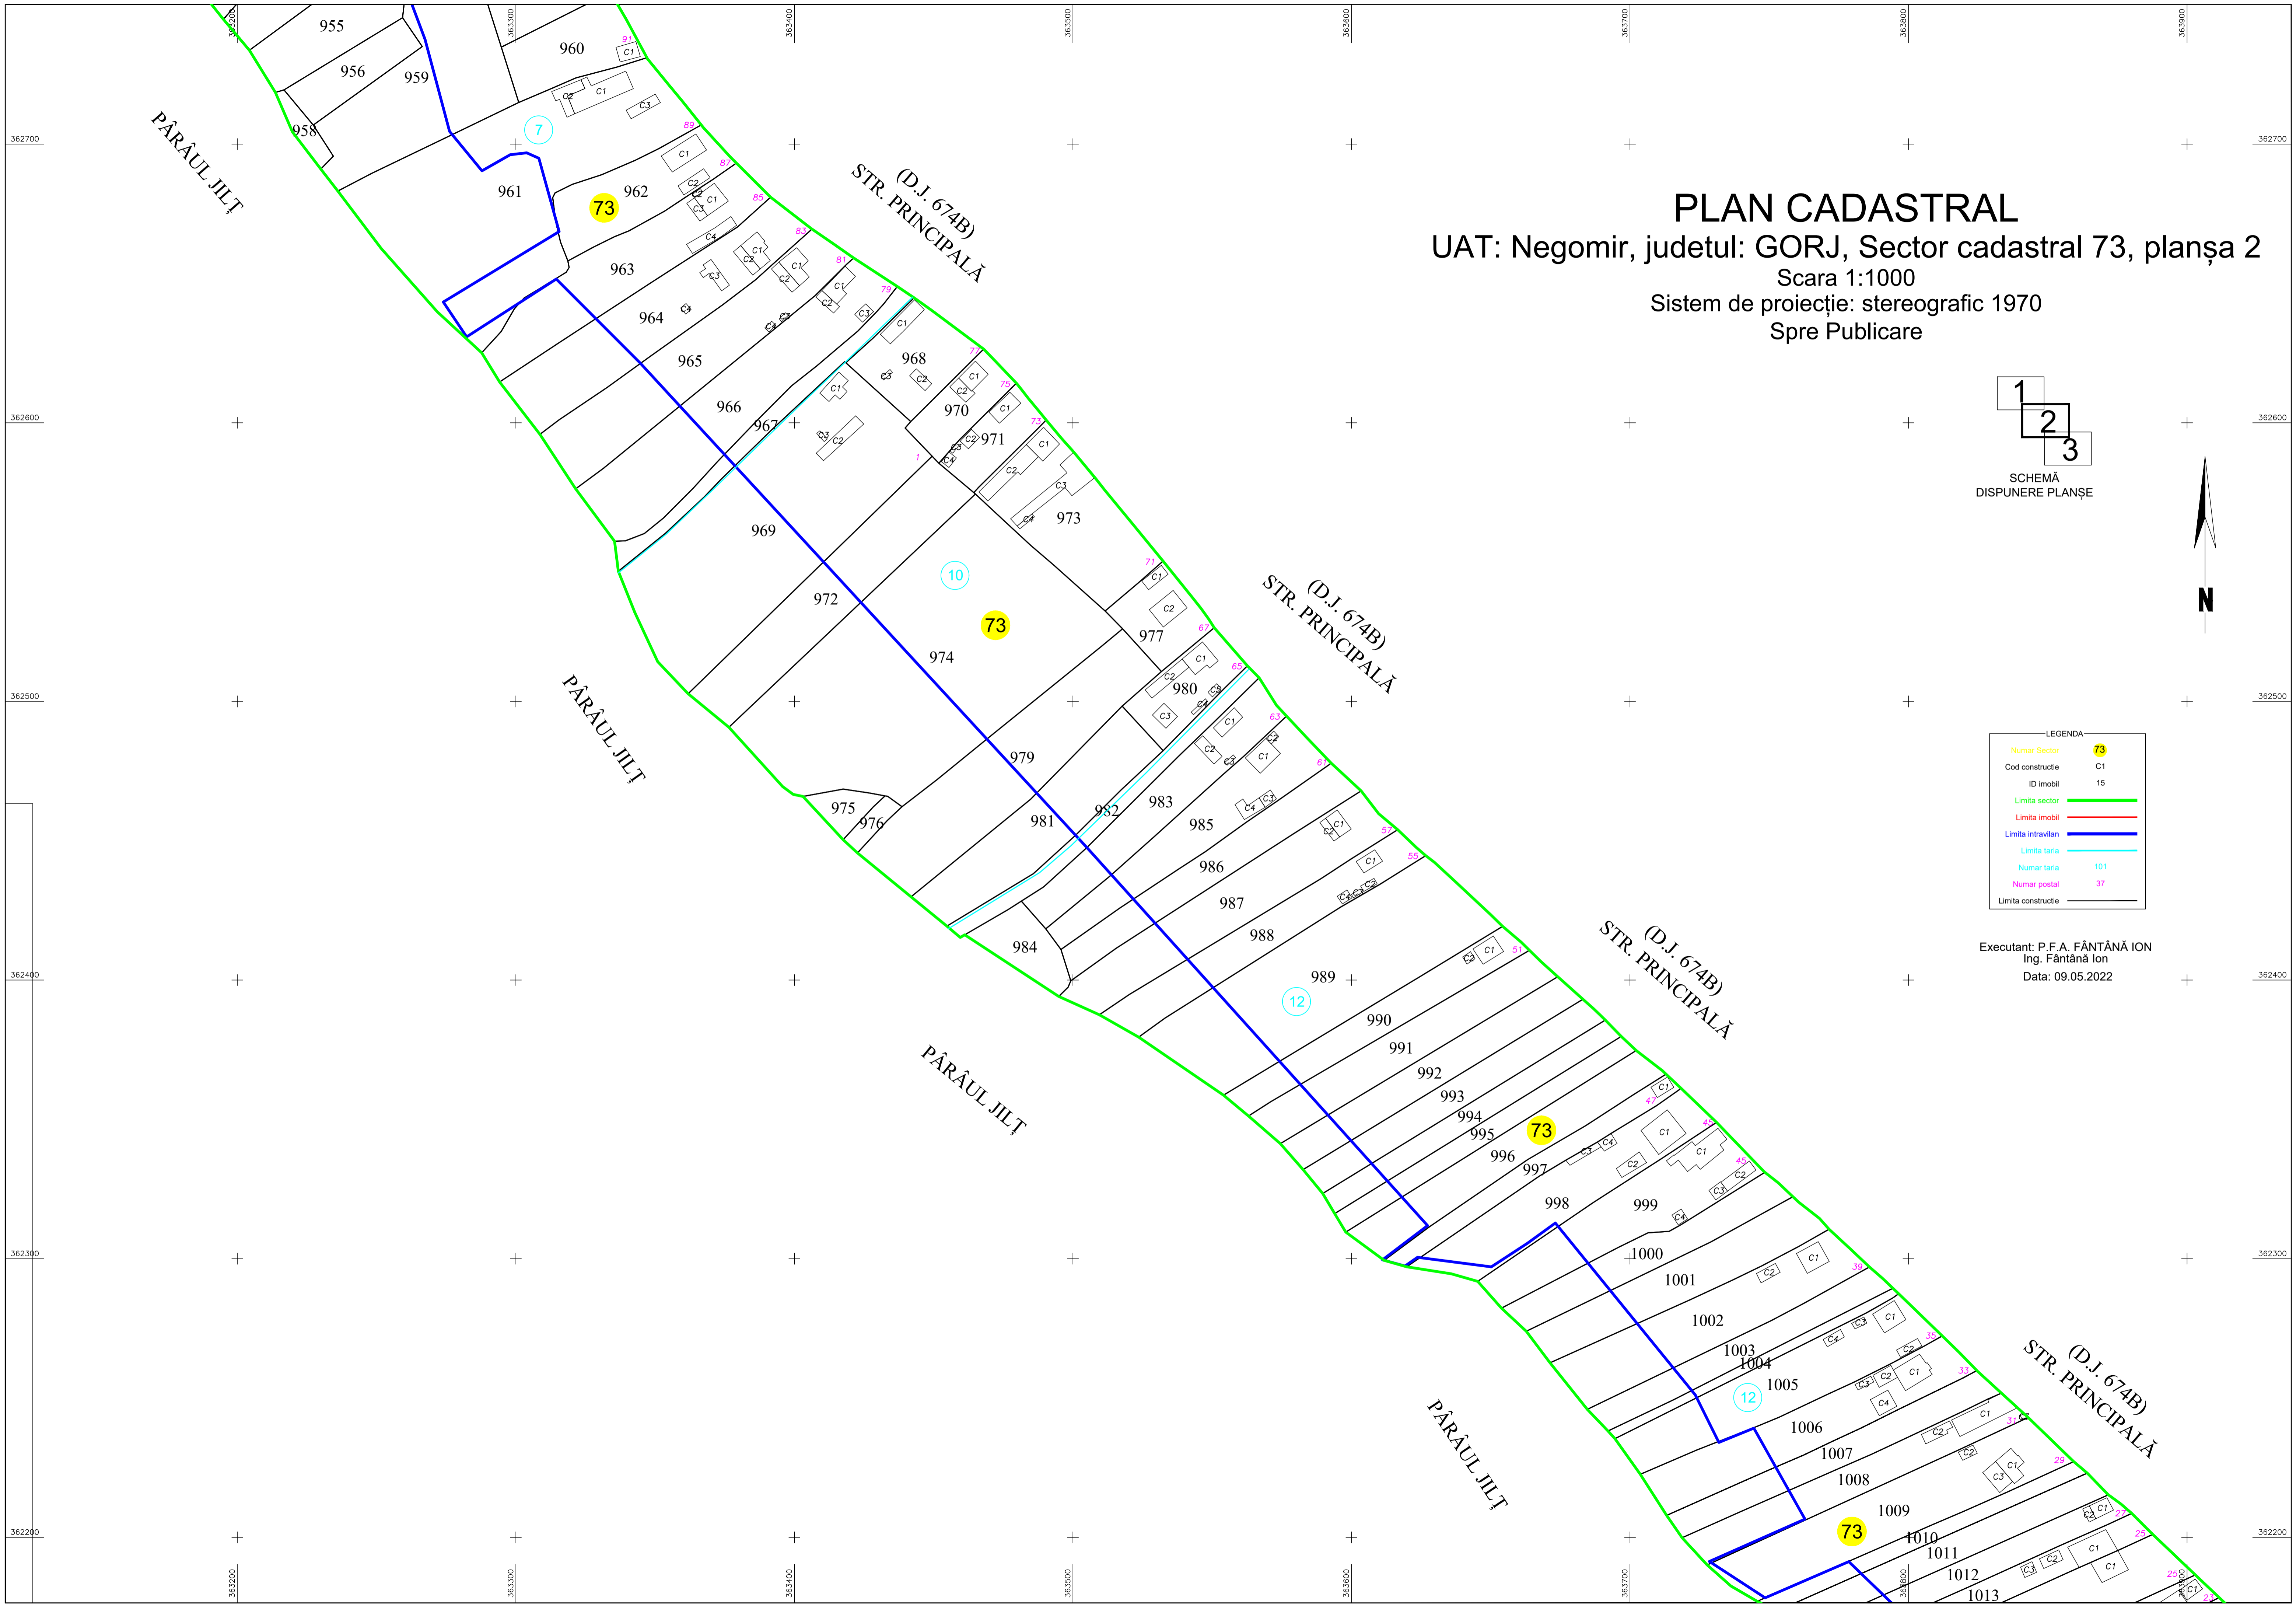

# PLAN CADASTRAL

UAT: Negomir, judetul: GORJ, Sector cadastral 73, planșa 1  
 Scara 1:1000  
 Sistem de proiecție: stereografic 1970  
 Spre Publicare

LEGENDA

Numar Sector	73
Cod constructie	C1
ID Imobil	15
Limita sector	
Limita imobil	
Limita intravilan	
Limita tarla	
Numar tarla	101
Numar postal	37
Limita constructie	

Executant: P.F.A. FĂNTÂNĂ ION  
 Ing. Fântână Ion  
 Data: 09.05.2022

SCHIȚĂ CU DISPUNEREA  
SECTOARELOR CADASTRALE

Drum sătesc  
Sector cadastral 68  
Intravilan-Extravilan  
UAT Negomir

(D.J. 674B)  
STR. PRINCIPALĂ

(D.J. 674B)  
STR. PRINCIPALĂ

(D.J. 674B)  
STR. PRINCIPALĂ

(D.J. 674B)  
STR. PRINCIPALĂ

PĂRĂUL JIȚ

PĂRĂUL JIȚ

PĂRĂUL JIȚ

**PLAN CADASTRAL**  
UAT: Negomir, judetul: GORJ, Sector cadastral 73, planşa 2  
Scara 1:1000  
Sistem de proiecție: stereografic 1970  
Spre Publicare

Executant: P.F.A. FĂNTÂNĂ ION  
Ing. Fântână Ion  
Data: 09.05.2022

**PLAN CADASTRAL**  
 UAT: Negomir, judetul: GORJ, Sector cadastral 73, planșa 3  
 Scara 1:1000  
 Sistem de proiectie: stereografic 1970  
 Spre Publicare