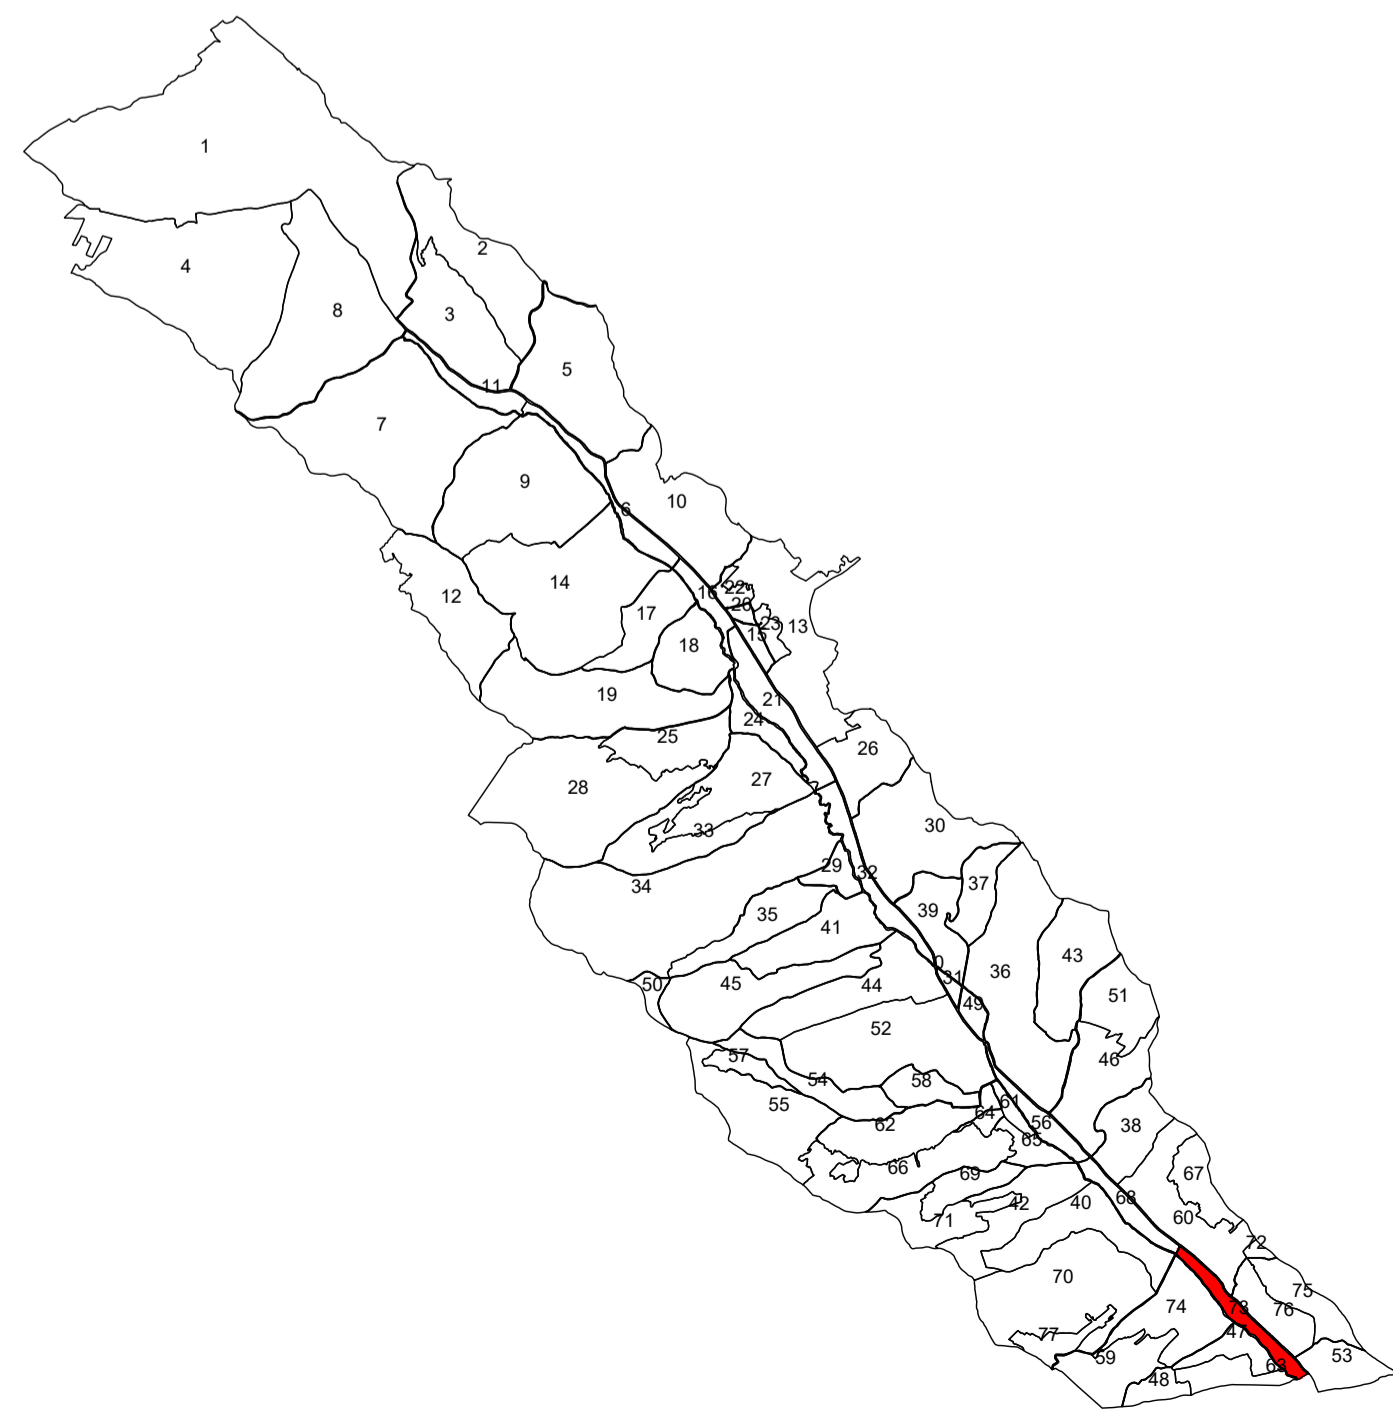

# PLAN CADASTRAL

UAT: Negomir, judetul: GORJ, Sector cadastral 73, planșa 1  
 Scara 1:1000  
 Sistem de proiecție: stereografic 1970  
 Spre Publicare

LEGENDA

Numar Sector	73
Cod constructie	C1
ID Imobil	15
Limita sector	
Limita imobil	
Limita intravilan	
Limita tarla	
Numar tarla	101
Numar postal	37
Limita constructie	

Executant: P.F.A. FĂNTÂNĂ ION  
 Ing. Fântână Ion  
 Data: 09.05.2022

SCHIȚĂ CU DISPUNEREA  
SECTOARELOR CADASTRALE

Drum sătesc  
Sector cadastral 68  
Intravilan-Extravilan  
UAT Negomir

(D.J. 674B)  
STR. PRINCIPALĂ

(D.J. 674B)  
STR. PRINCIPALĂ

(D.J. 674B)  
STR. PRINCIPALĂ

(D.J. 674B)  
STR. PRINCIPALĂ

PĂRĂUL JIȚ

PĂRĂUL JIȚ

PĂRĂUL JIȚ

**PLAN CADASTRAL**  
UAT: Negomir, judetul: GORJ, Sector cadastral 73, planşa 2  
Scara 1:1000  
Sistem de proiecție: stereografic 1970  
Spre Publicare