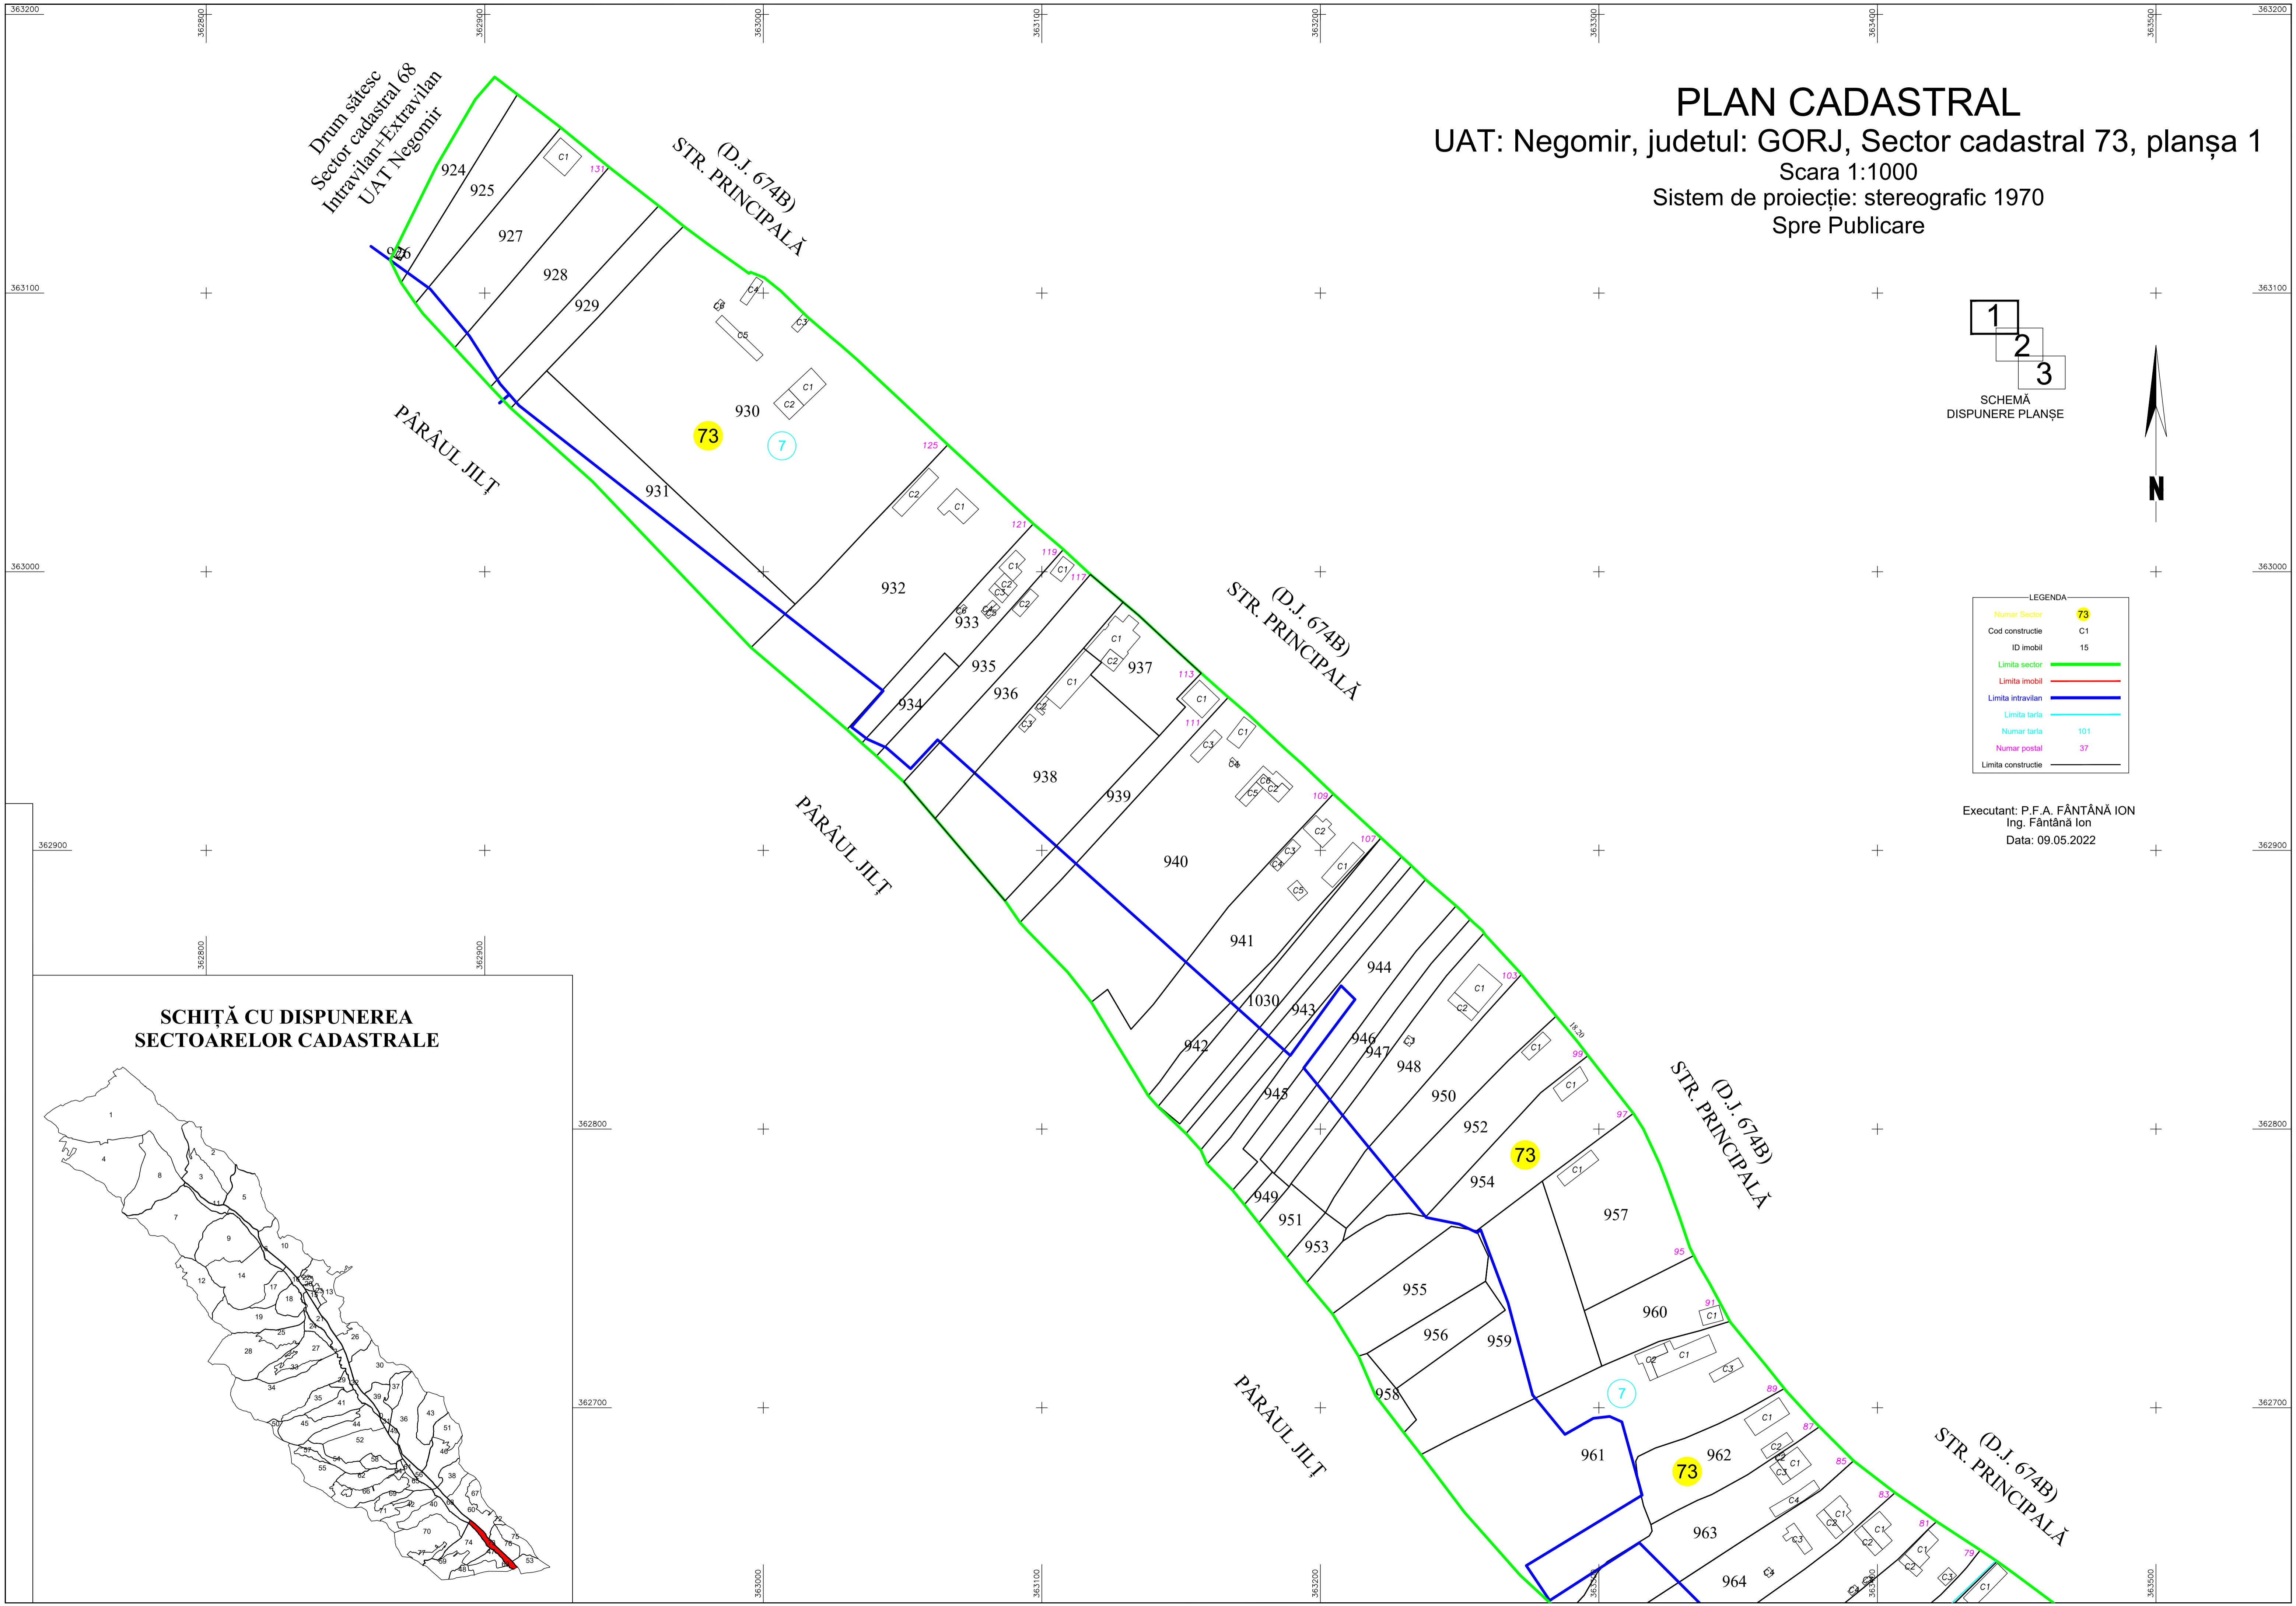

# PLAN CADASTRAL

UAT: Negomir, judetul: GORJ, Sector cadastral 73, planșa 1  
 Scara 1:1000  
 Sistem de proiecție: stereografic 1970  
 Spre Publicare

LEGENDA

Numar Sector	73
Cod constructie	C1
ID Imobil	15
Limita sector	
Limita imobil	
Limita intravilan	
Limita tarla	
Numar tarla	101
Numar postal	37
Limita constructie	

Executant: P.F.A. FĂNTÂNĂ ION  
 Ing. Fântână Ion  
 Data: 09.05.2022

SCHIȚĂ CU DISPUNEREA  
SECTOARELOR CADASTRALE

Drum sătesc  
Sector cadastral 68  
Intravilan-Extravilan  
UAT Negomir

(D.J. 674B)  
STR. PRINCIPALĂ

(D.J. 674B)  
STR. PRINCIPALĂ

(D.J. 674B)  
STR. PRINCIPALĂ

(D.J. 674B)  
STR. PRINCIPALĂ

PĂRĂUL JIȚ

PĂRĂUL JIȚ

PĂRĂUL JIȚ

**PLAN CADASTRAL**  
UAT: Negomir, judetul: GORJ, Sector cadastral 73, planşa 2  
Scara 1:1000  
Sistem de proiecție: stereografic 1970  
Spre Publicare

Executant: P.F.A. FĂNTÂNĂ ION  
Ing. Fântână Ion  
Data: 09.05.2022

**PLAN CADASTRAL**  
 UAT: Negomir, judetul: GORJ, Sector cadastral 73, planșa 3  
 Scara 1:1000  
 Sistem de proiectie: stereografic 1970  
 Spre Publicare