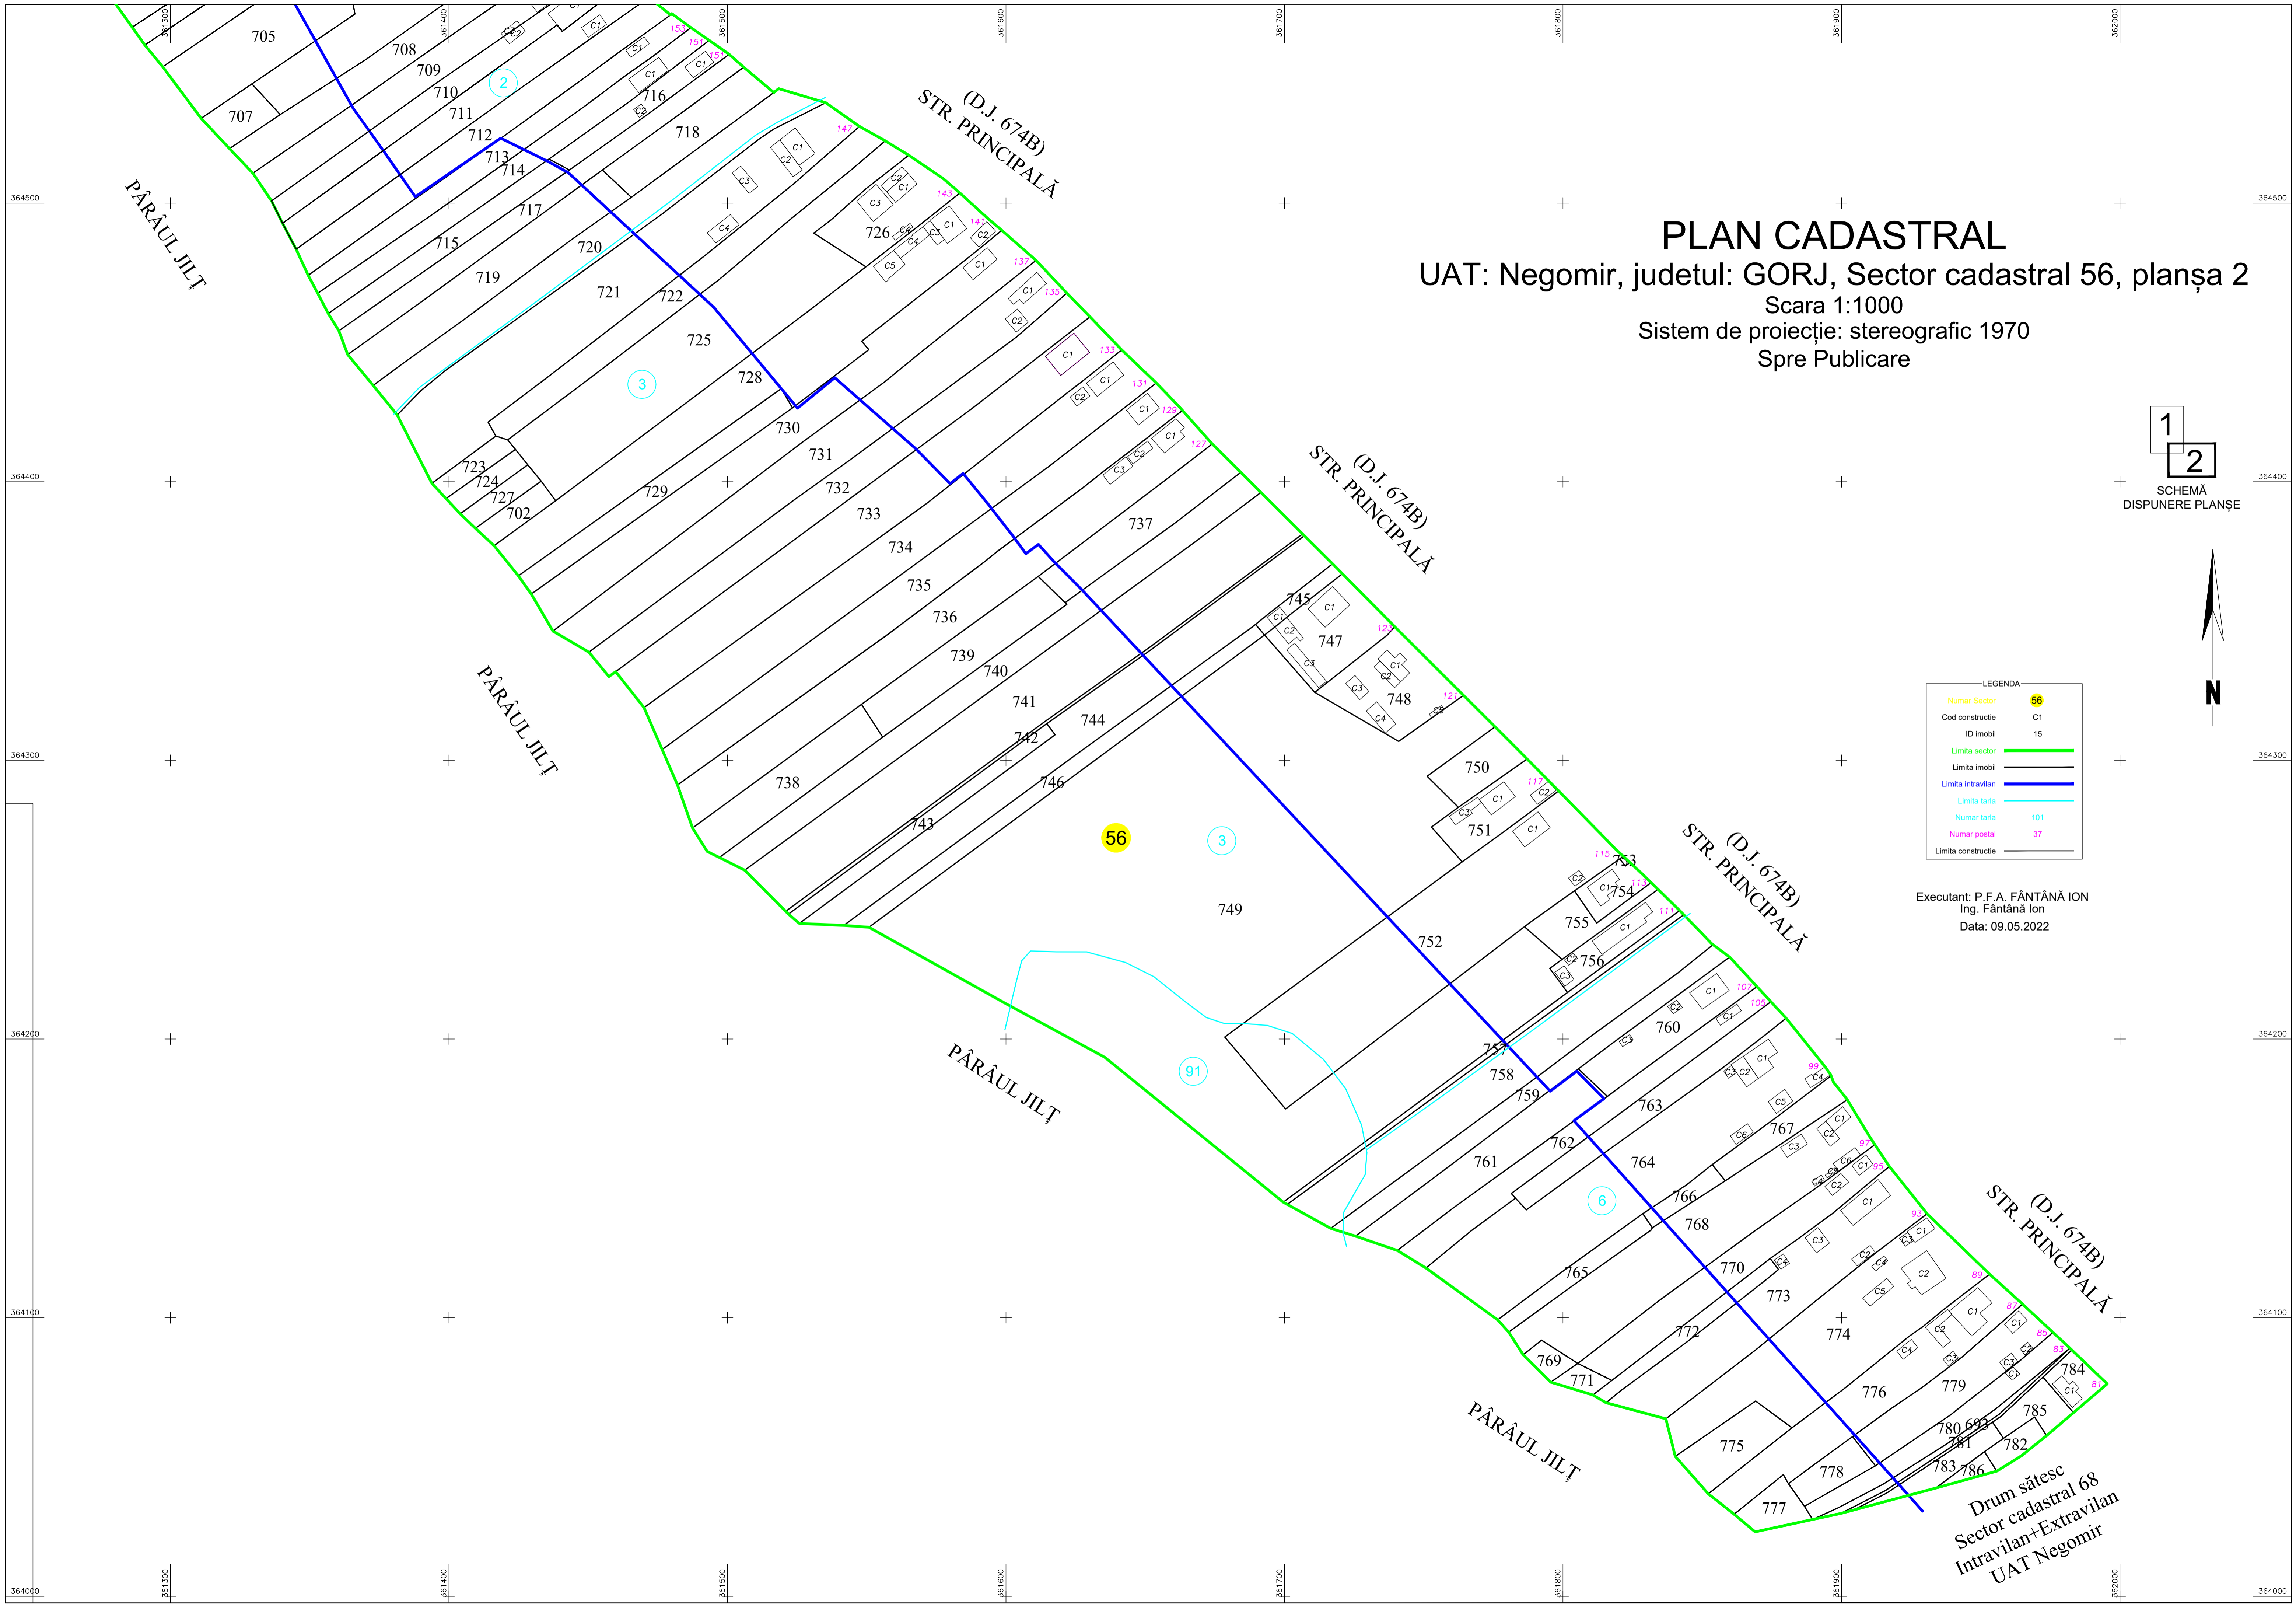

PLAN CADASTRAL

UAT: Negomir, judetul: GORJ, Sector cadastral 56, planșa 1
Scara 1:1000
Sistem de proiecție: stereografic 1970
Spre Publicare

LEGENDA

Numar Sector	56
Cod constructie	C1
ID imobil	15
Limita sector	—
Limita intravilan	—
Limita tarla	—
Numar tarla	101
Numar postal	37
Limita constructie	—

Executant: P.F.A. FĂNTÂNĂ ION
Ing. Fântână Ion
Data: 09.05.2022

SCHIȚĂ CU DISPUNEREA
SECTOARELOR CADASTRALE

PLAN CADASTRAL
UAT: Negomir, judetul: GORJ, Sector cadastral 56, planșa 2
Scara 1:1000
Sistem de proiecție: stereografic 1970
Spre Publicare

1
2
SCHEMĂ
DISPUNERE PLANȘE

LEGENDA

Numar Sector	56
Cod constructie	C1
ID imobil	15
Limita sector	
Limita imobil	
Limita intravilan	
Limita tarla	
Numar tarla	101
Numar postal	37
Limita constructie	

Executant: P.F.A. FĂNTĂNĂ ION
Ing. Fântână Ion
Data: 09.05.2022

Drum sătesc
Sector cadastral 68
Intravilan+Extravilan
UAT Negomir