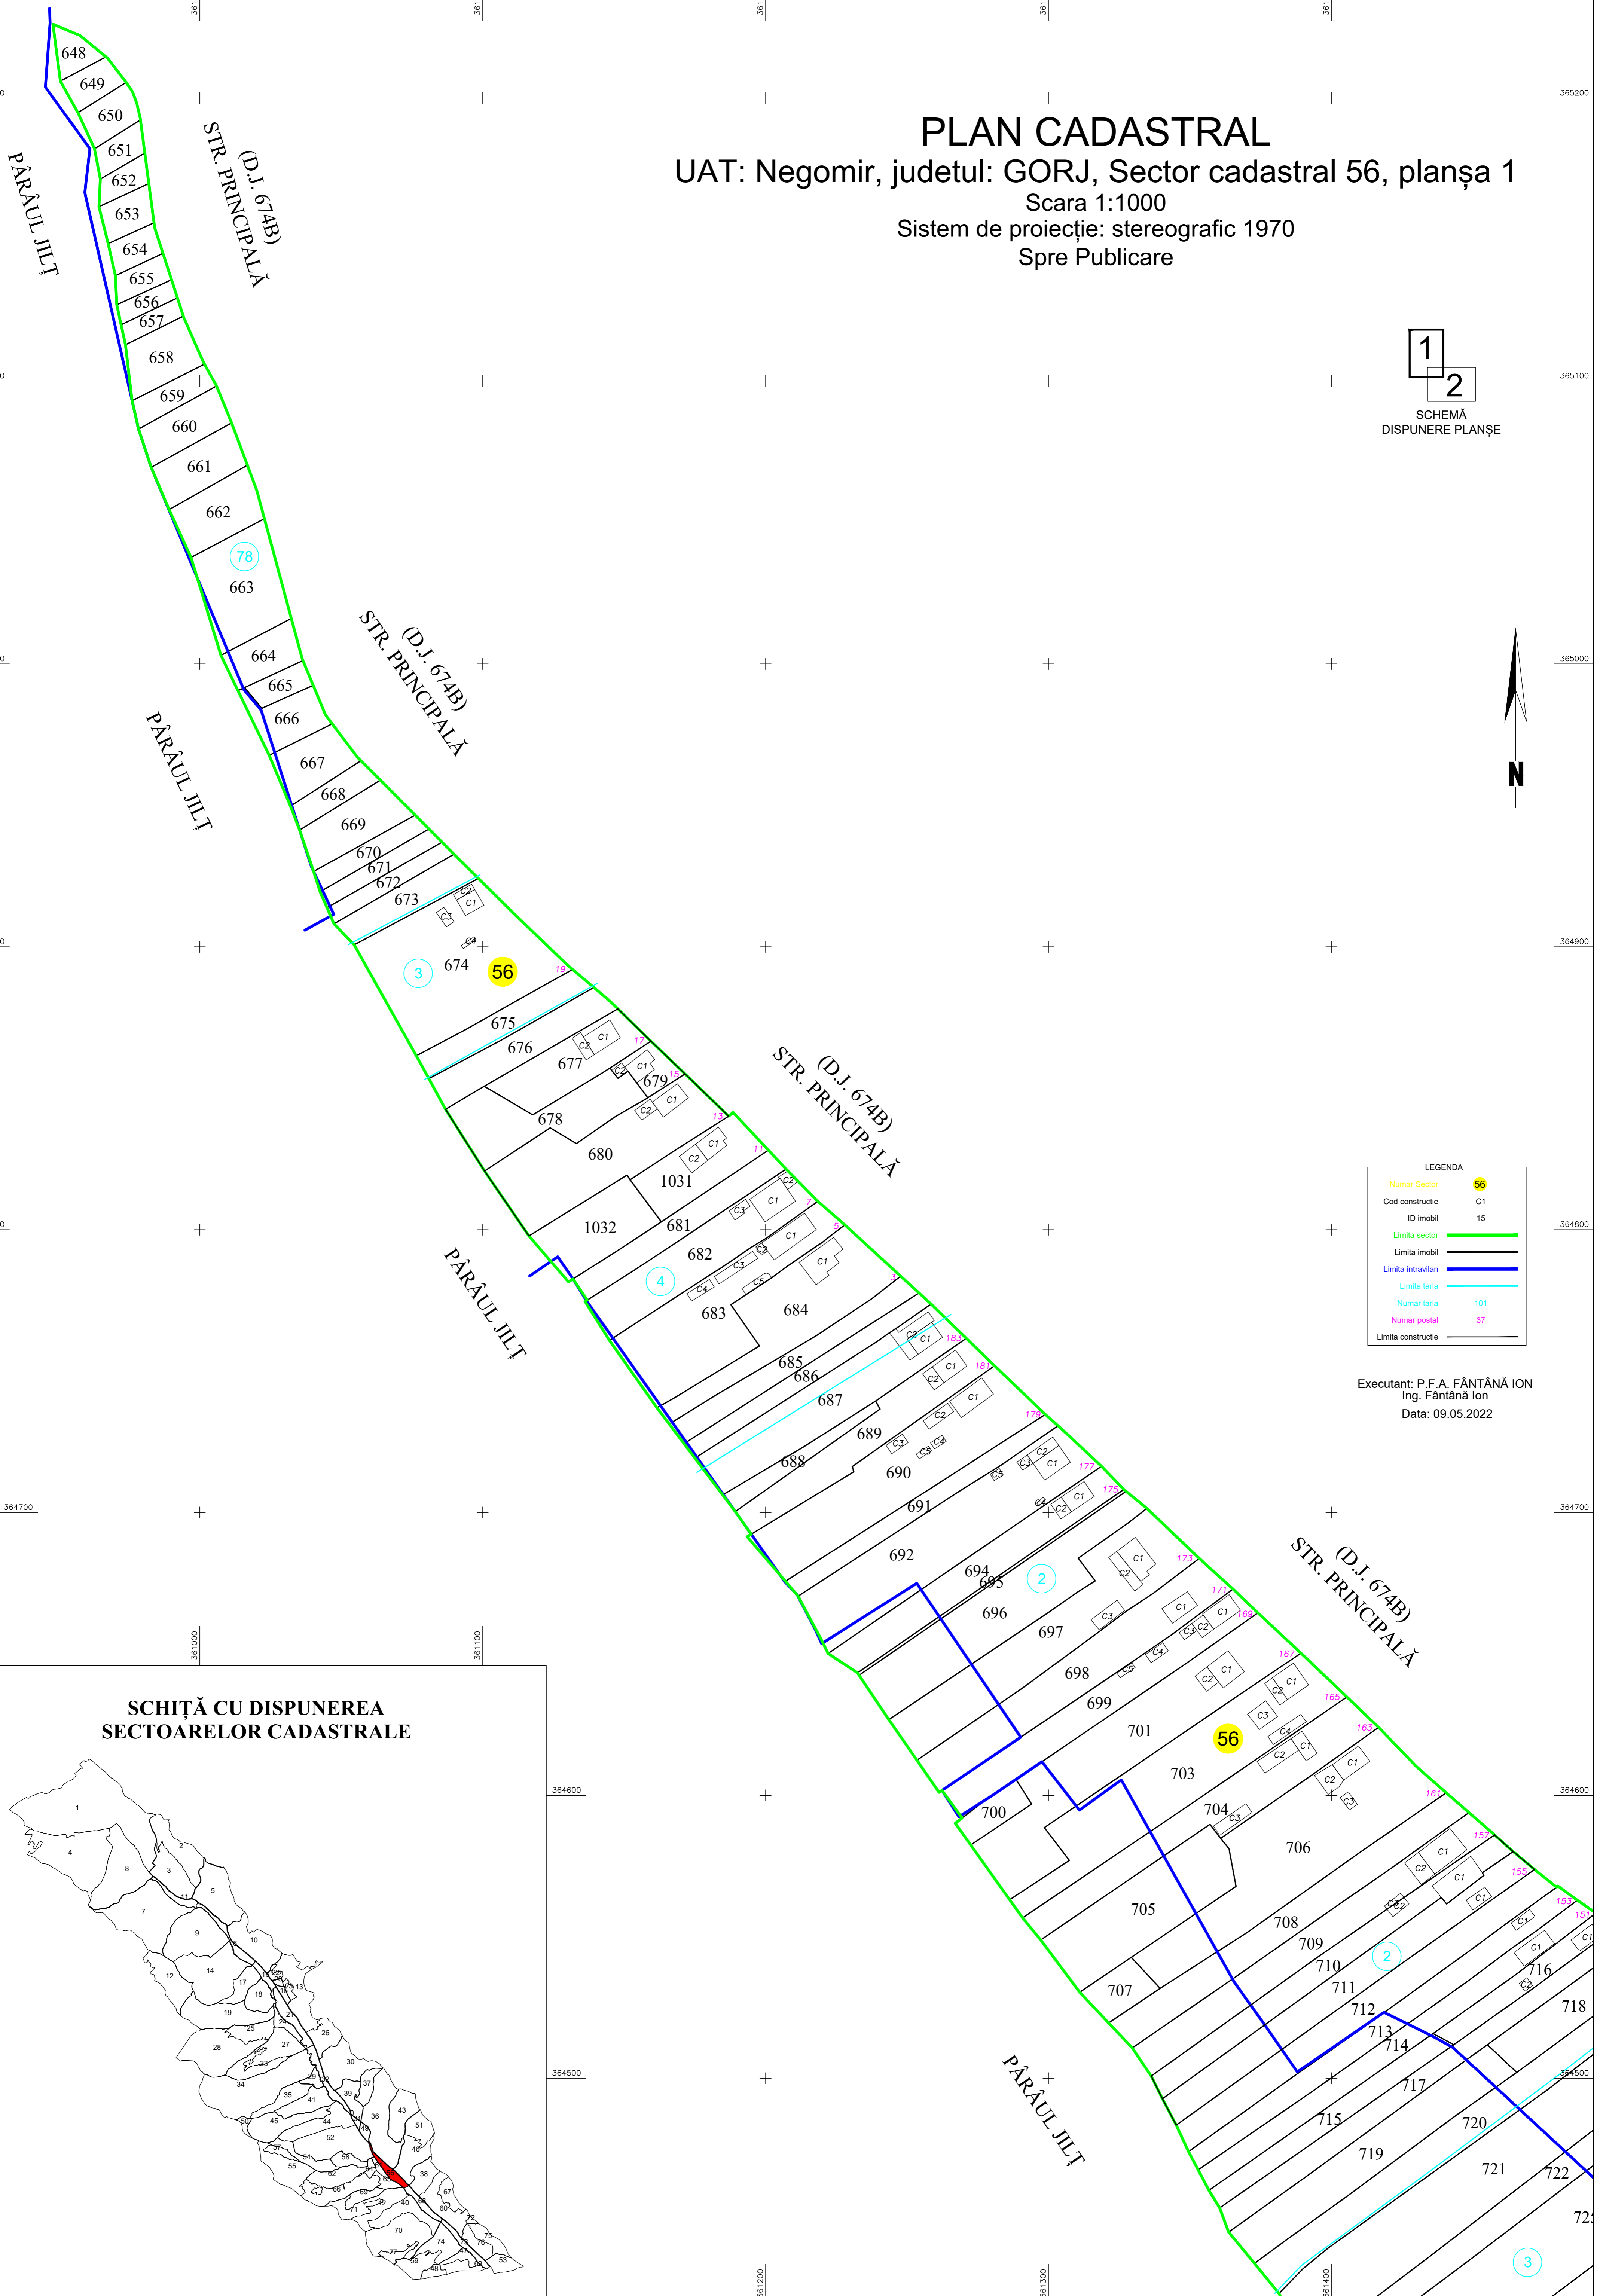

PLAN CADASTRAL

UAT: Negomir, judetul: GORJ, Sector cadastral 56, planșa 1
Scara 1:1000
Sistem de proiecție: stereografic 1970
Spre Publicare

LEGENDA

Numar Sector	56
Cod constructie	C1
ID imobil	15
Limita sector	—
Limita intravilan	—
Limita tarla	—
Numar tarla	101
Numar postal	37
Limita constructie	—

Executant: P.F.A. FĂNTÂNĂ ION
Ing. Fântână Ion
Data: 09.05.2022

SCHIȚĂ CU DISPUNEREA
SECTOARELOR CADASTRALE

PLAN CADASTRAL
UAT: Negomir, judetul: GORJ, Sector cadastral 56, planșa 2
Scara 1:1000
Sistem de proiecție: stereografic 1970
Spre Publicare

1
2
SCHEMĂ
DISPUNERE PLANȘE

LEGENDA

Numar Sector	56
Cod constructie	C1
ID imobil	15
Limita sector	
Limita imobil	
Limita intravilan	
Limita tarla	
Numar tarla	101
Numar postal	37
Limita constructie	

Executant: P.F.A. FĂNTĂNĂ ION
Ing. Fântână Ion
Data: 09.05.2022

Drum sătesc
Sector cadastral 68
Intravilan+Extravilan
UAT Negomir