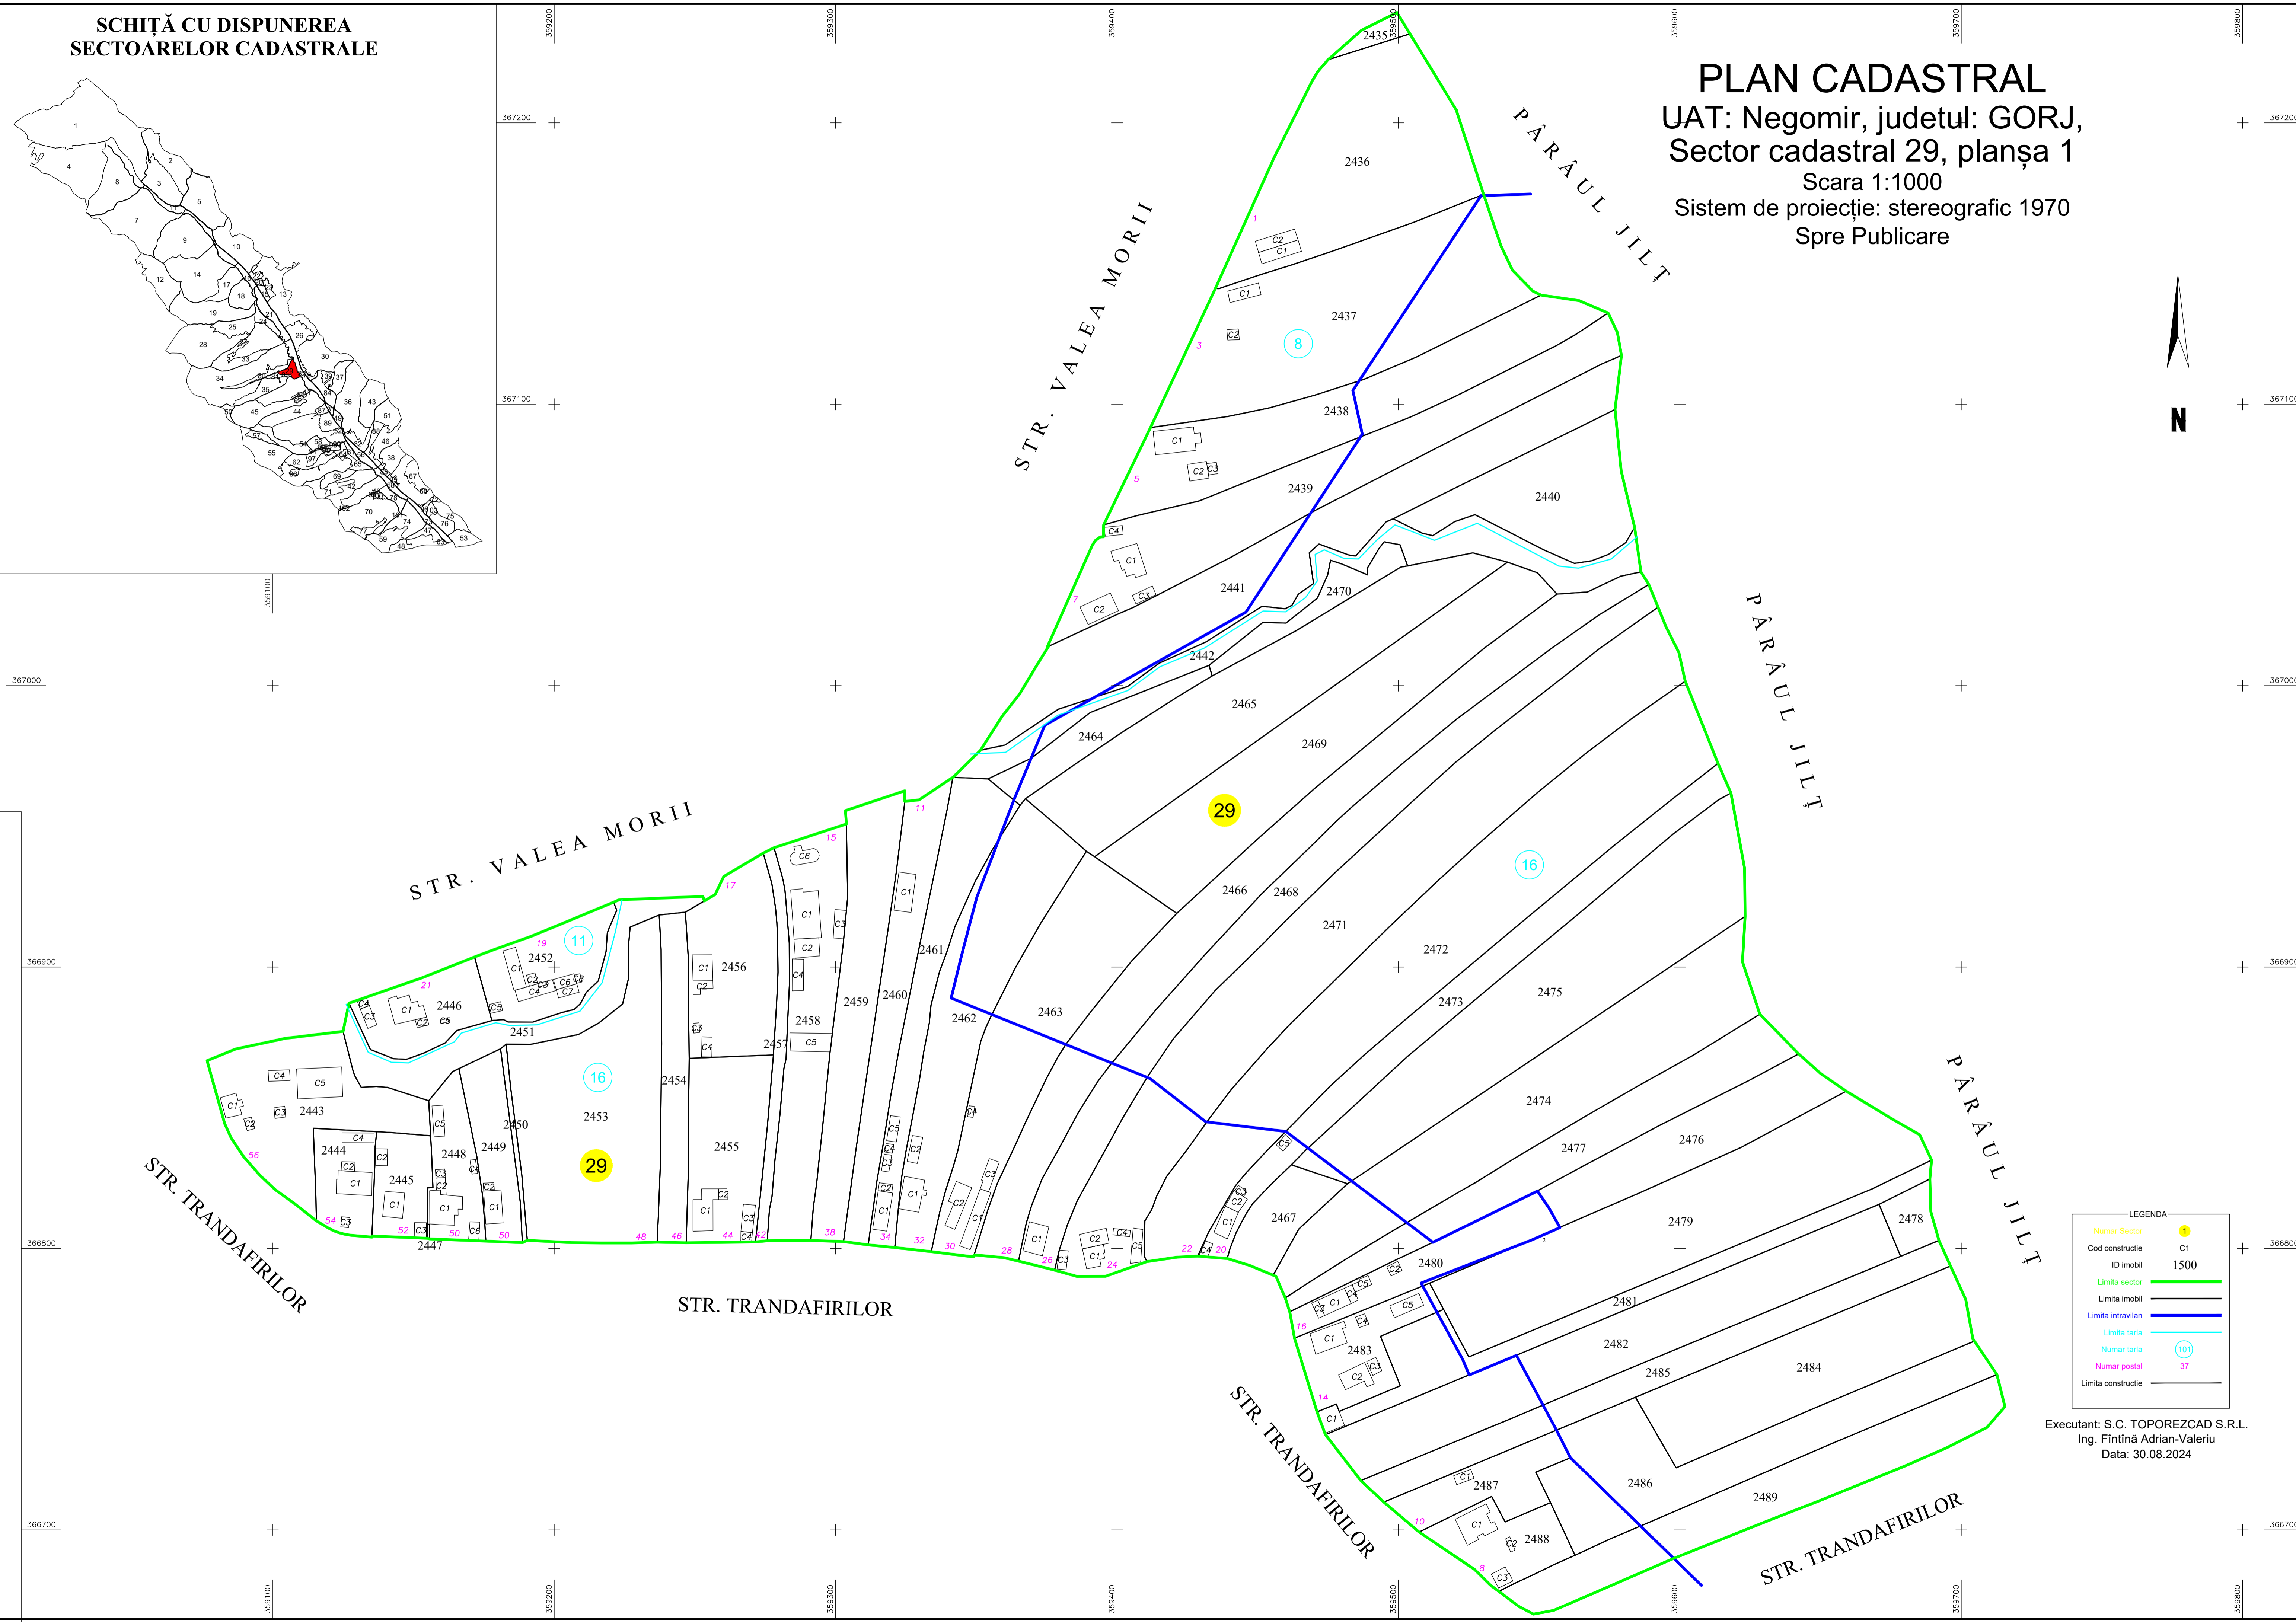

SCHIȚĂ CU DISPUNEREA  
SECTOARELOR CADASTRALE

**PLAN CADASTRAL**  
UAT: Negomir, județul: GORJ,  
Sector cadastral 29, planșa 1  
Scara 1:1000  
Sistem de proiecție: stereografic 1970  
Spre Publicare

LEGENDA

Numar Sector	29
Cod constructie	C1
ID imobil	1500
Limita sector	[Green line]
Limita imobil	[Black line]
Limita intravilan	[Blue line]
Limita tarla	[Cyan line]
Numar tarla	101
Numar postal	37
Limita constructie	[Black line]