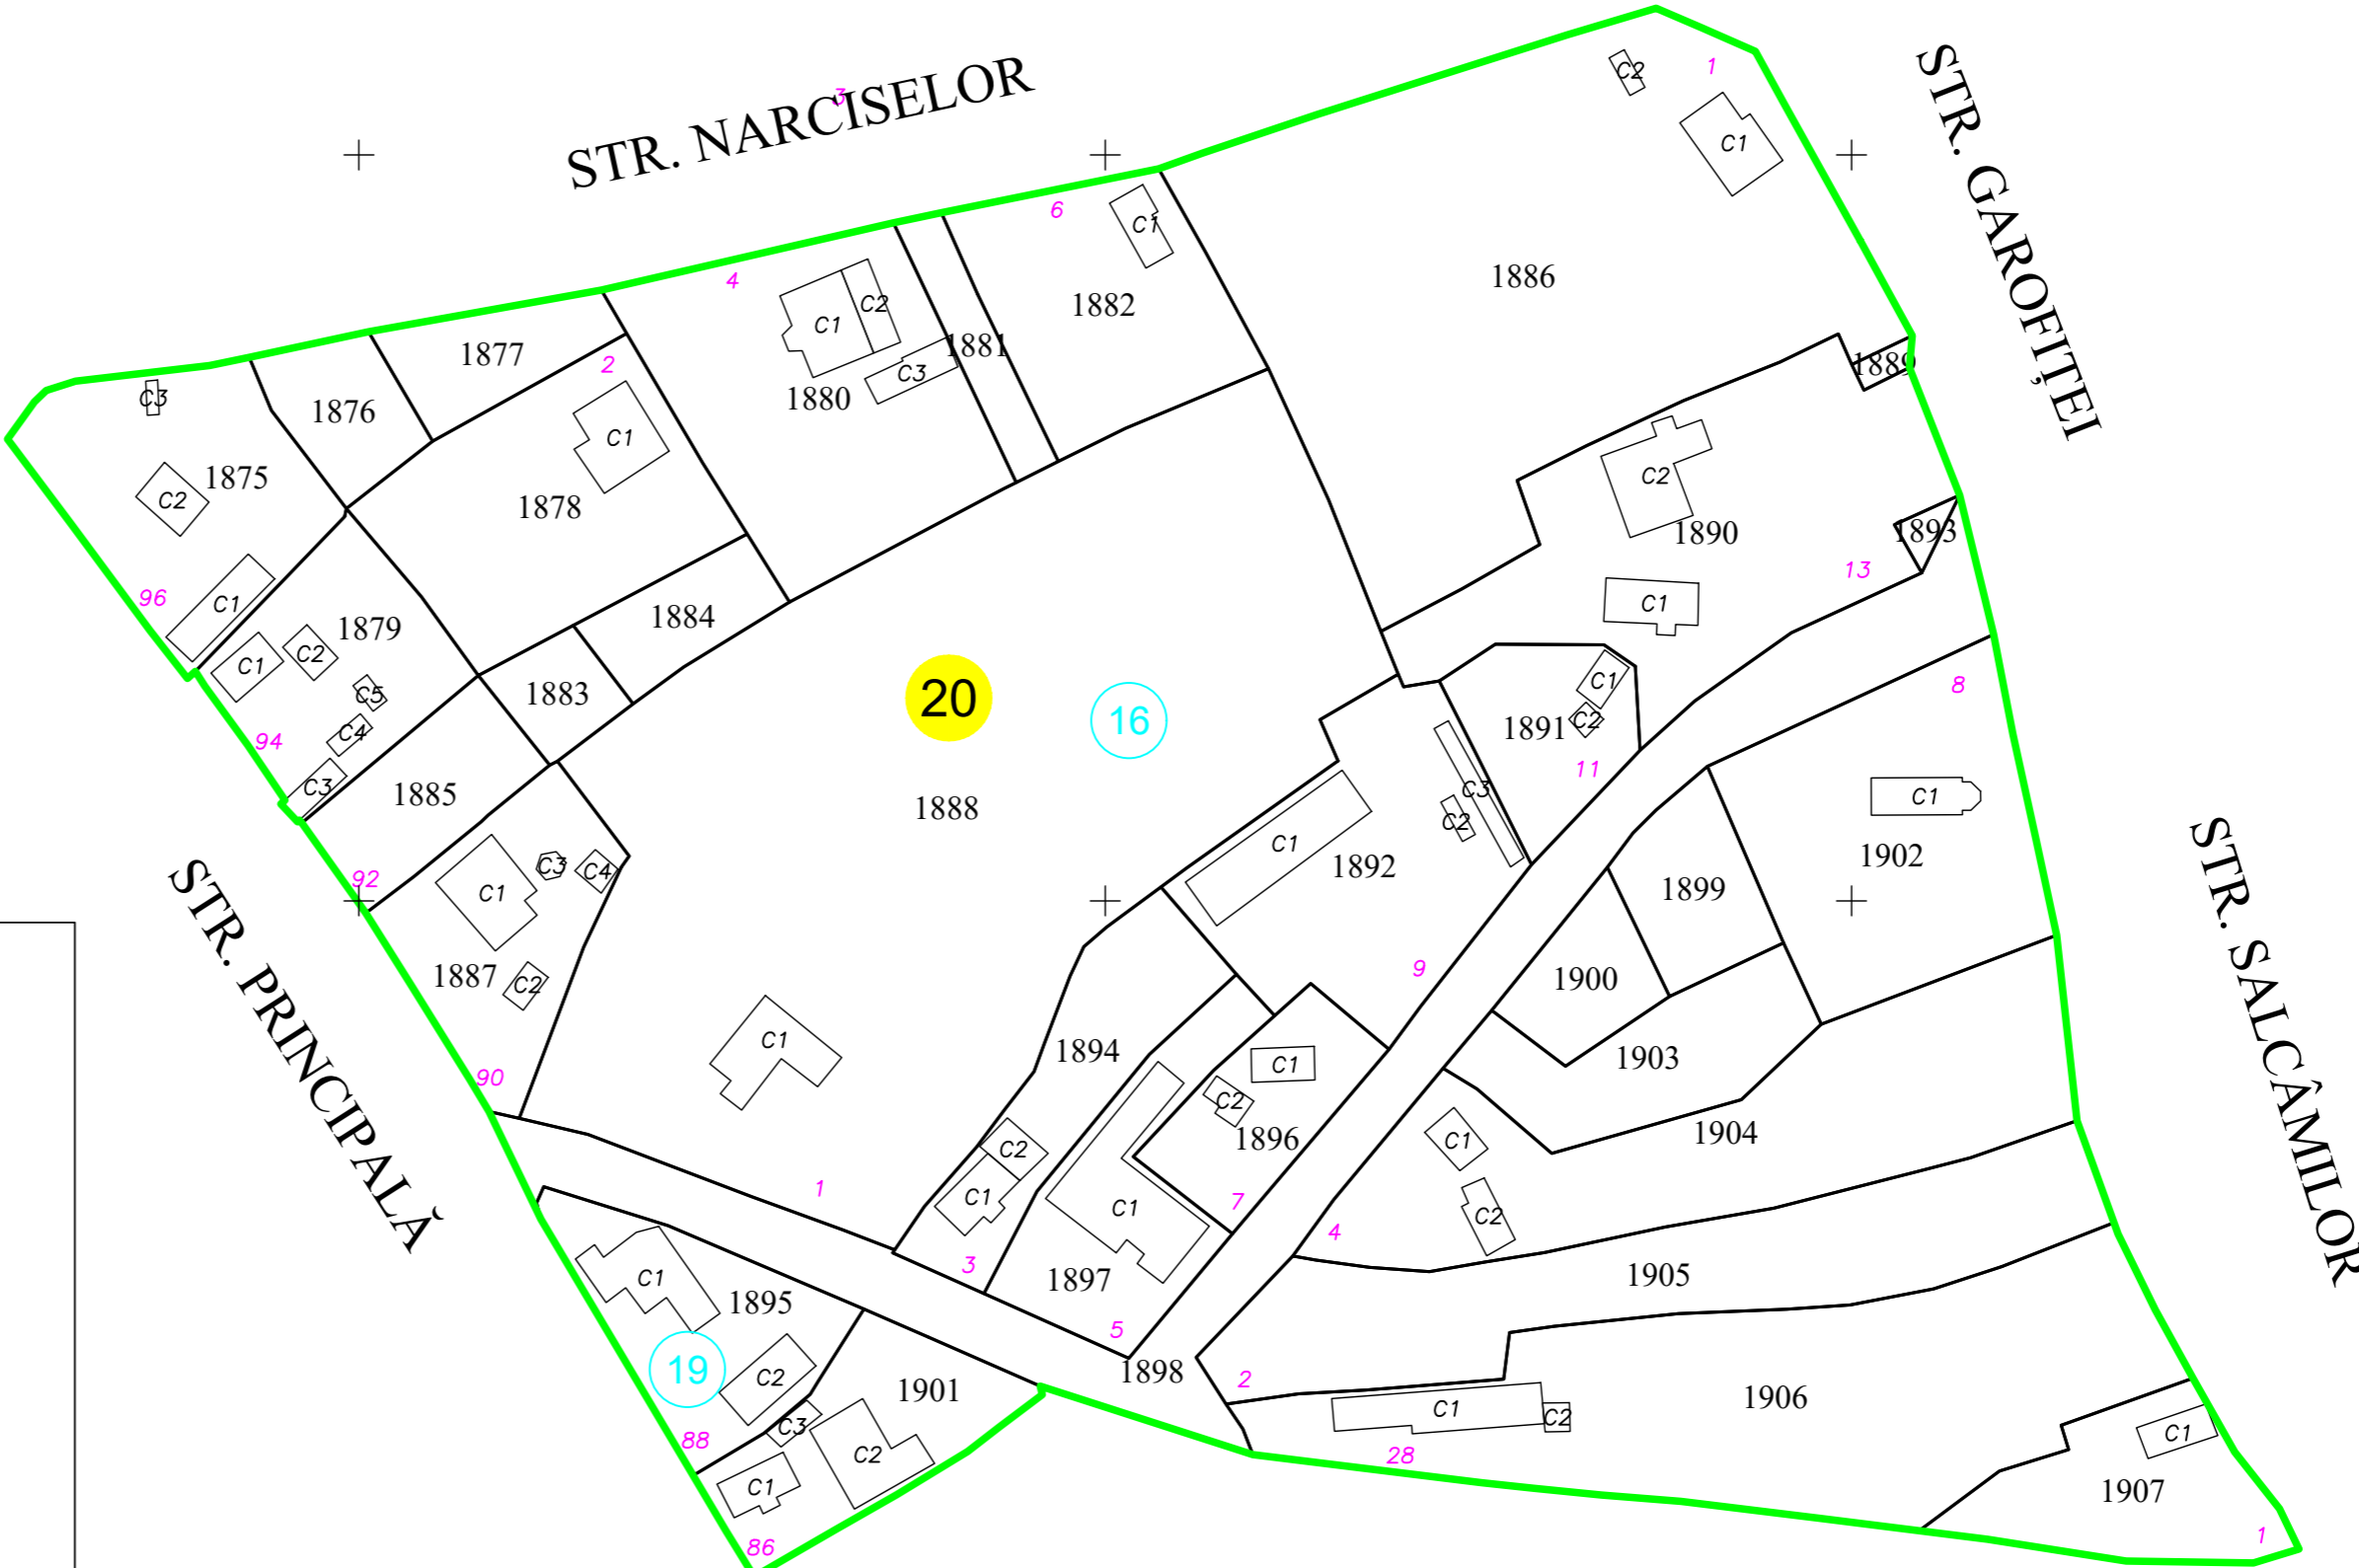

PLAN CADASTRAL

UAT: Negomir, judetul: GORJ, Sector cadastral 20, planșa 1

Scara 1:1000

Sistem de proiecție: stereografic 1970

Spre Publicare

SCHIȚĂ CU DISPUNEREA SECTOARELOR CADASTRALE

LEGENDA	
Numar Sector	1
Cod constructie	C1
ID imobil	1500
Limita sector	[Green line]
Limita imobil	[Black line]
Limita intravilan	[Blue line]
Limita tarla	[Cyan line]
Numar tarla	101
Numar postal	37
Limita constructie	[Black line]