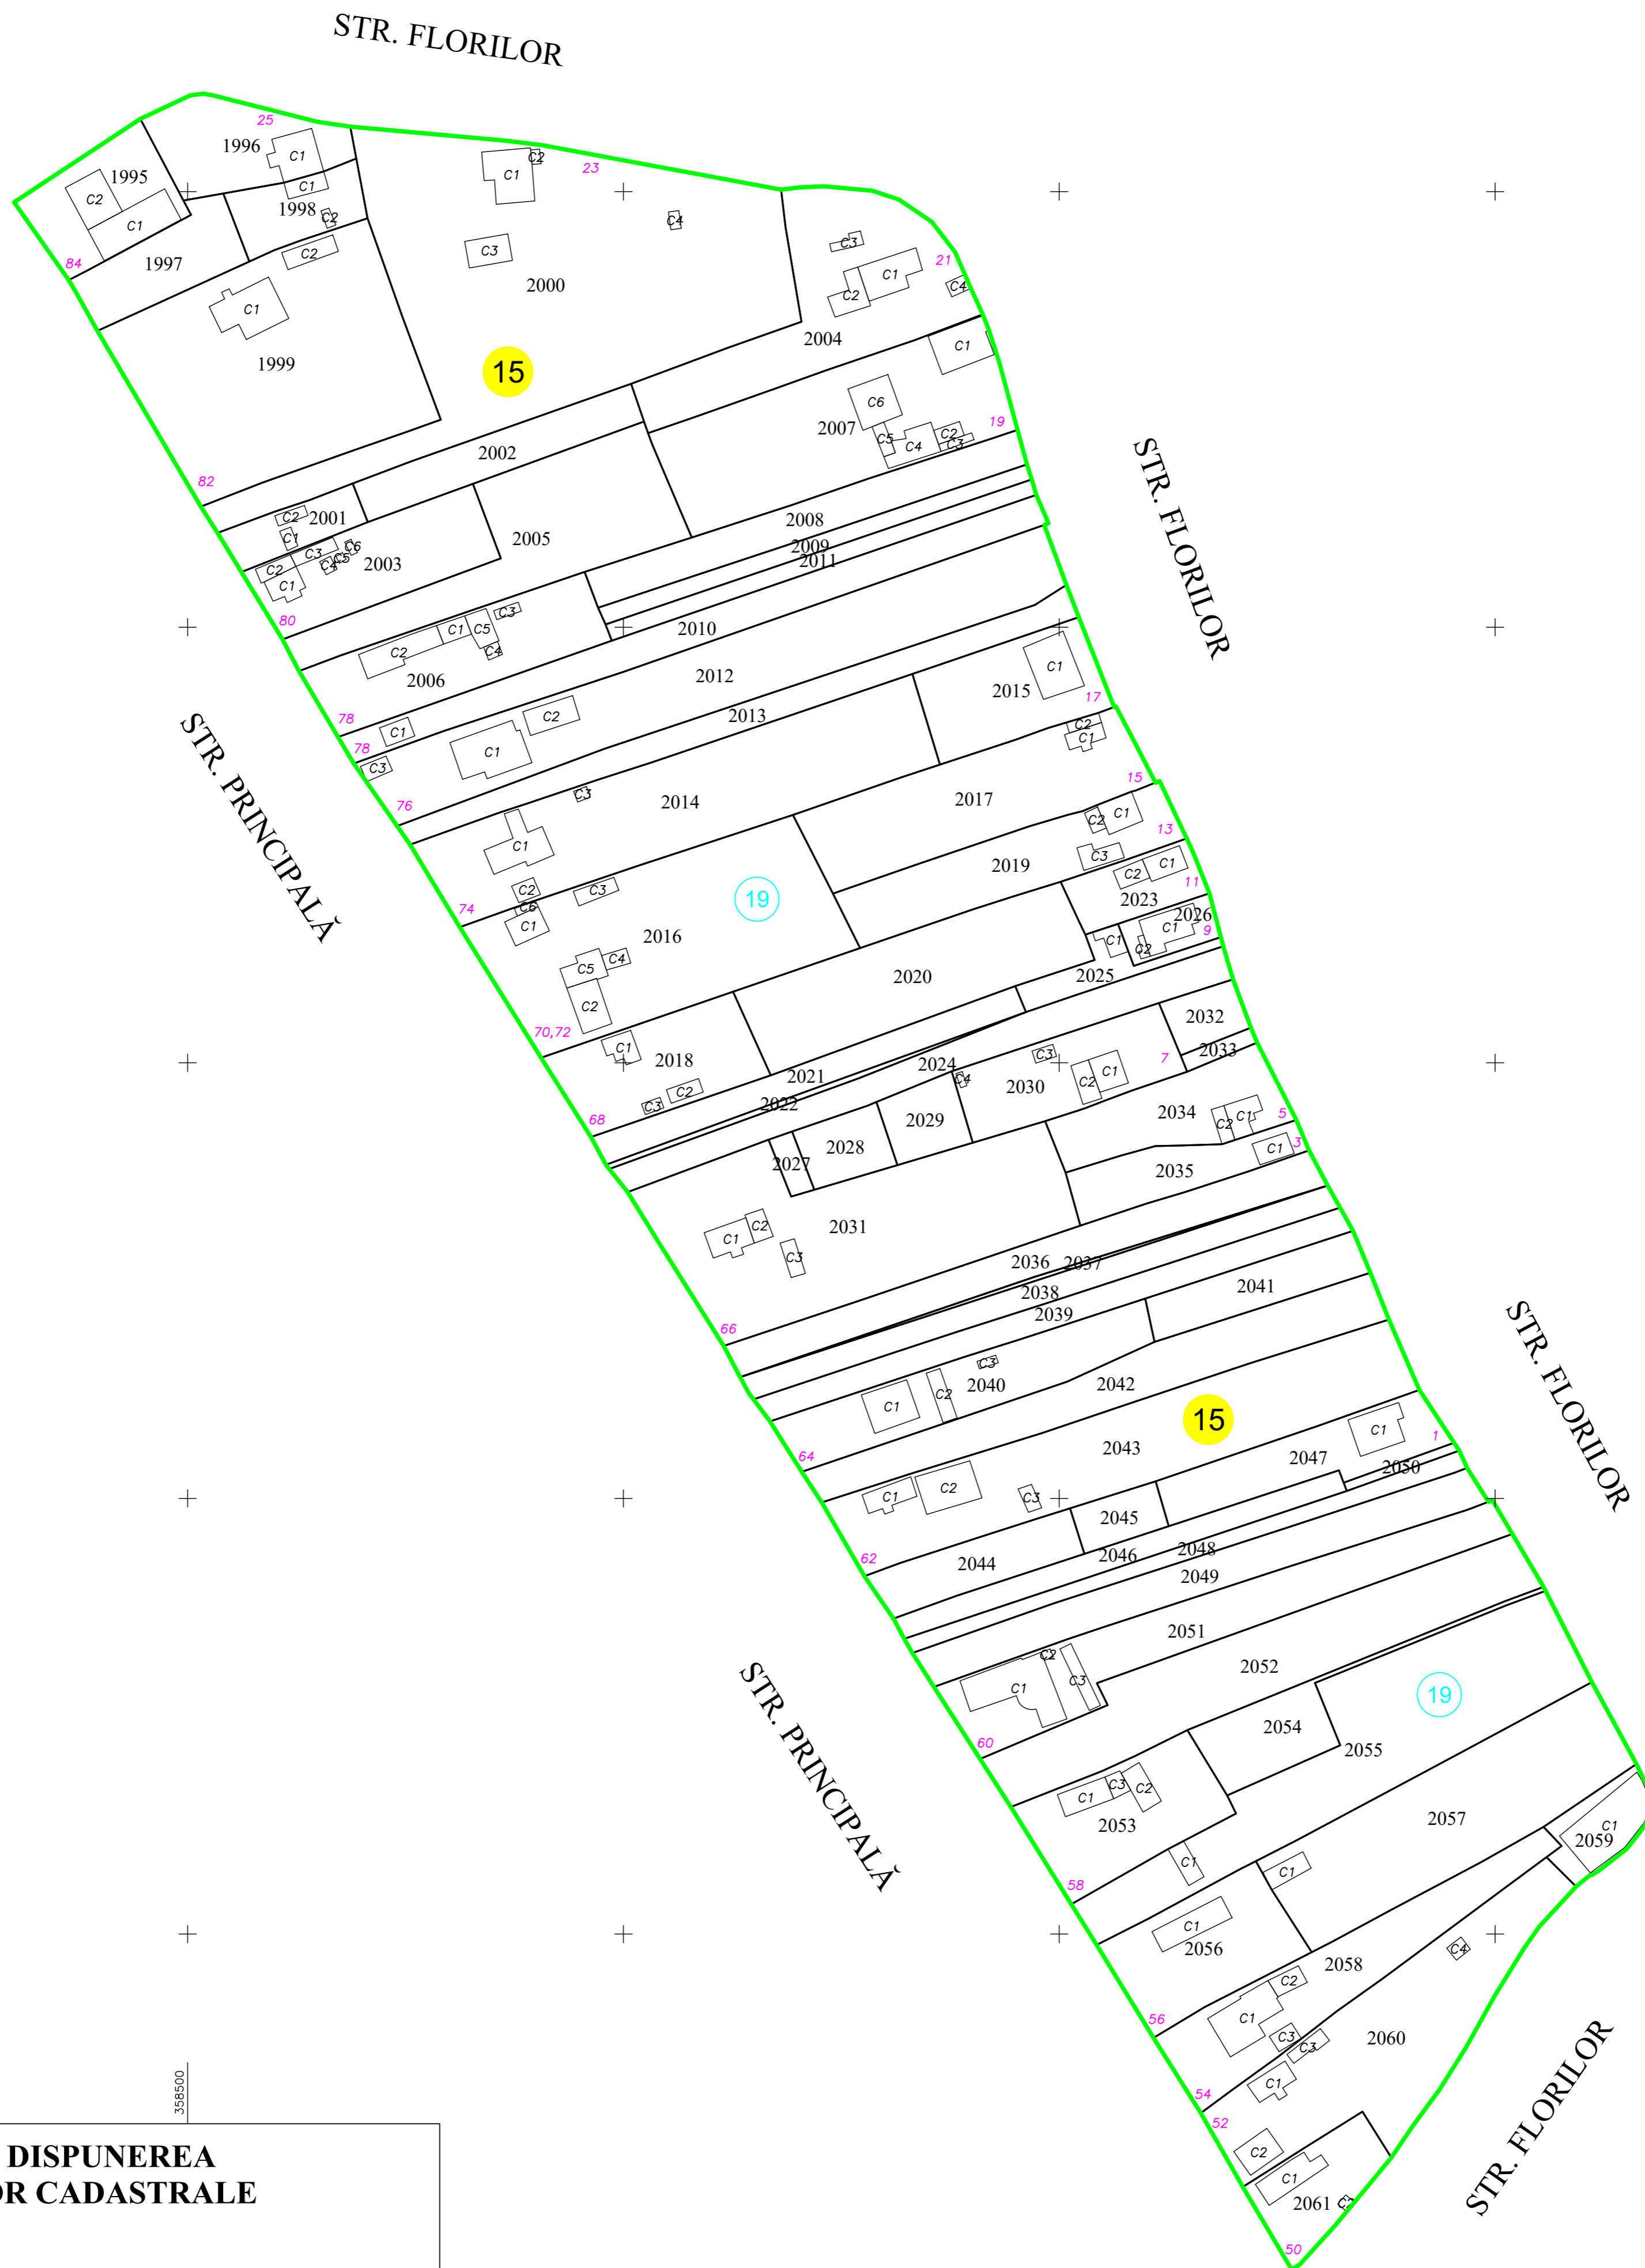

PLAN CADASTRAL
UAT: Negomir, judetul: GORJ, Sector cadastral 15, planșa 1
Scara 1:1000
Sistem de proiecție: stereografic 1970
Spre Publicare

**SCHIȚĂ CU DISPUNEREA
SECTOARELOR CADASTRALE**

LEGENDA	
Numar Sector	15
Cod constructie	C1
ID imobil	1500
Limita sector	— (green line)
Limita intravilan	— (blue line)
Limita tarla	— (cyan line)
Numar tarla	101
Numar postal	37
Limita constructie	— (black line)

Executant: S.C. TOPOREZCAD S.R.L.
Ing. Fintina Adrian-Valeriu
Data: 30.08.2024