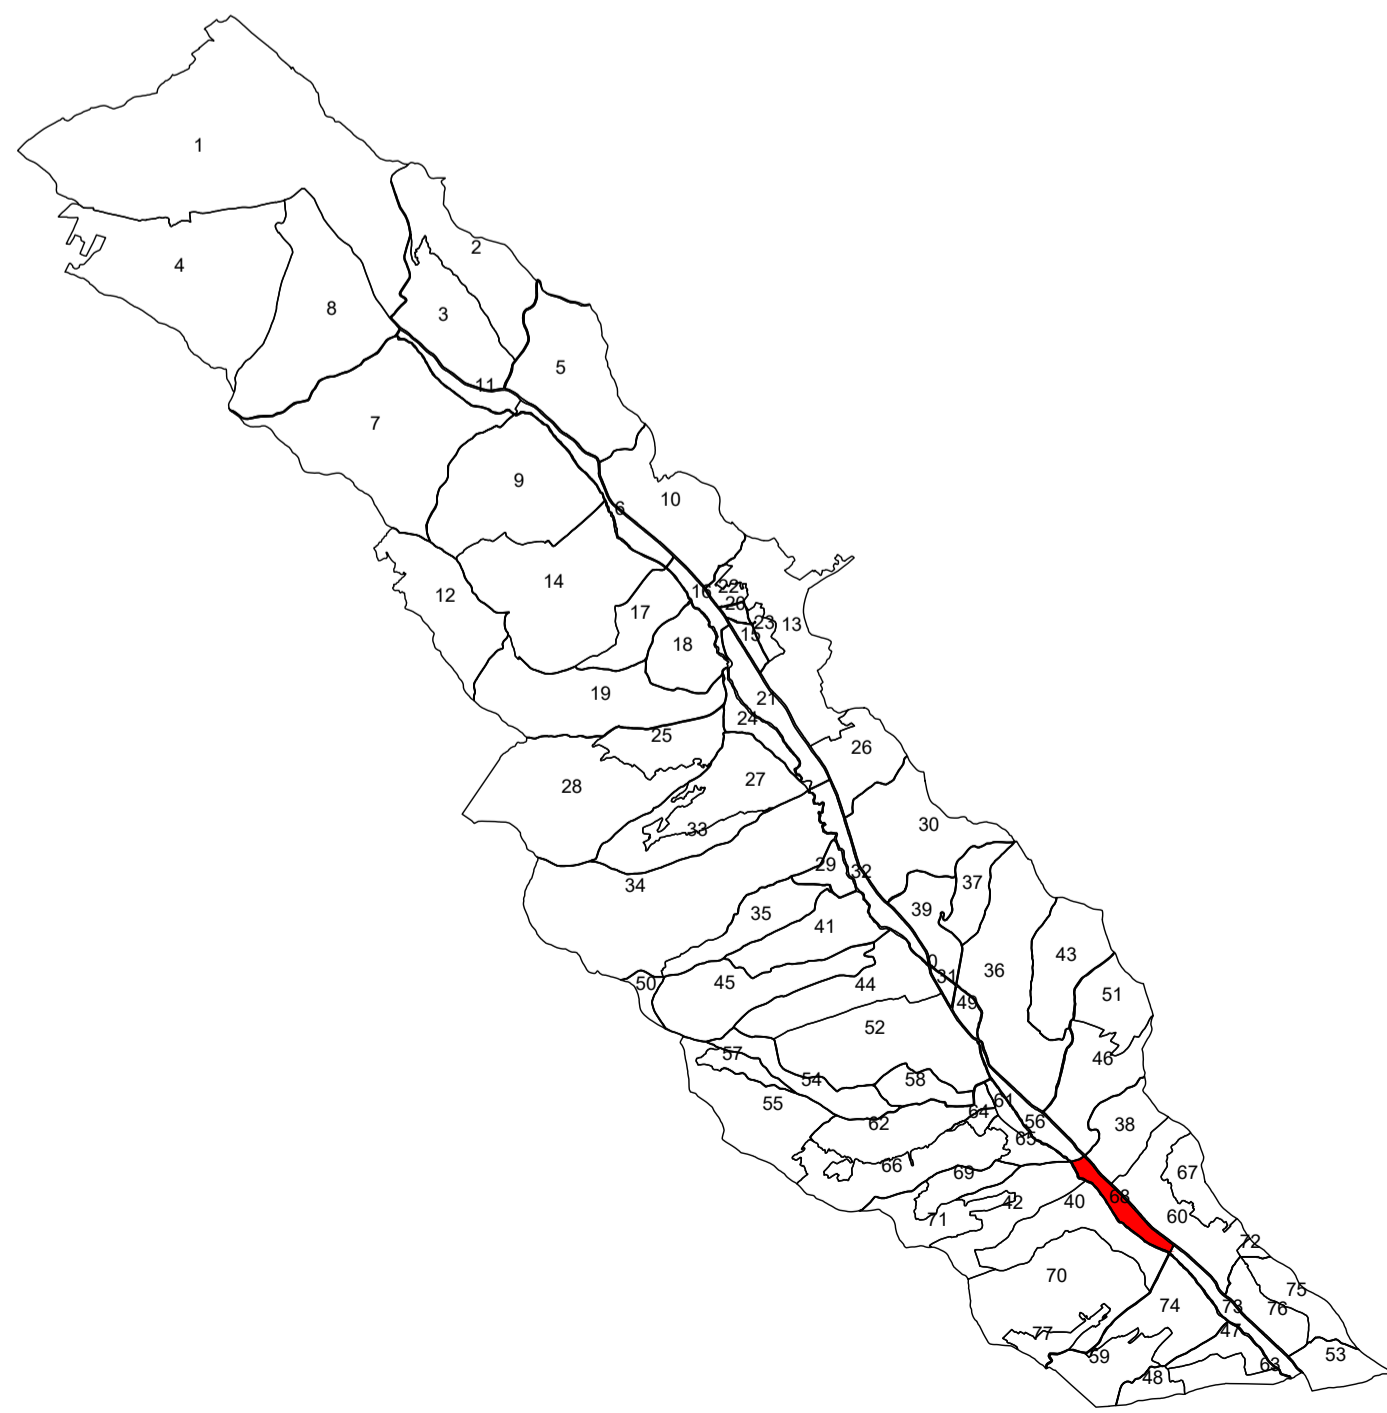

PLAN CADASTRAL

UAT: Negomir, judetul: GORJ, Sector cadastral 68, planșa 1
 Scara 1:1000
 Sistem de proiecție: stereografic 1970
 Spre Publicare

LEGENDA

Numar Sector	68
Cod constructie	C1
ID imobil	15
Limita sector	(Green line)
Limita imobil	(Black line)
Limita intravilan	(Blue line)
Limita tarla	(Cyan line)
Numar tarla	101
Numar postal	37
Limita constructie	(Black line)

Executant: P.F.A. FĂNTĂNĂ ION
 Ing. Fântână Ion
 Data: 09.05.2022

SCHIȚĂ CU DISPUNEREA
SECTOARELOR CADASTRALE

PLAN CADASTRAL
UAT: Negomir, judetul: GORJ, Sector cadastral 68, planșa 2
Scara 1:1000
Sistem de proiectie: stereografic 1970
Spre Publicare

1
2
SCHEMĂ
DISPUNERE PLANȘE

LEGENDA

Numar Sector	68
Cod constructie	C1
ID imobil	15
Limita sector	
Limita imobil	
Limita intravilan	
Limita tarla	
Numar tarla	101
Numar postal	37
Limita constructie	

Executant: P.F.A. FĂNTĂNA ION
Ing. Fântână Ion
Data: 09.05.2022

Drum sătesc
Sector cadastral 73
Intravilan+Extravilan
UAT Negomir