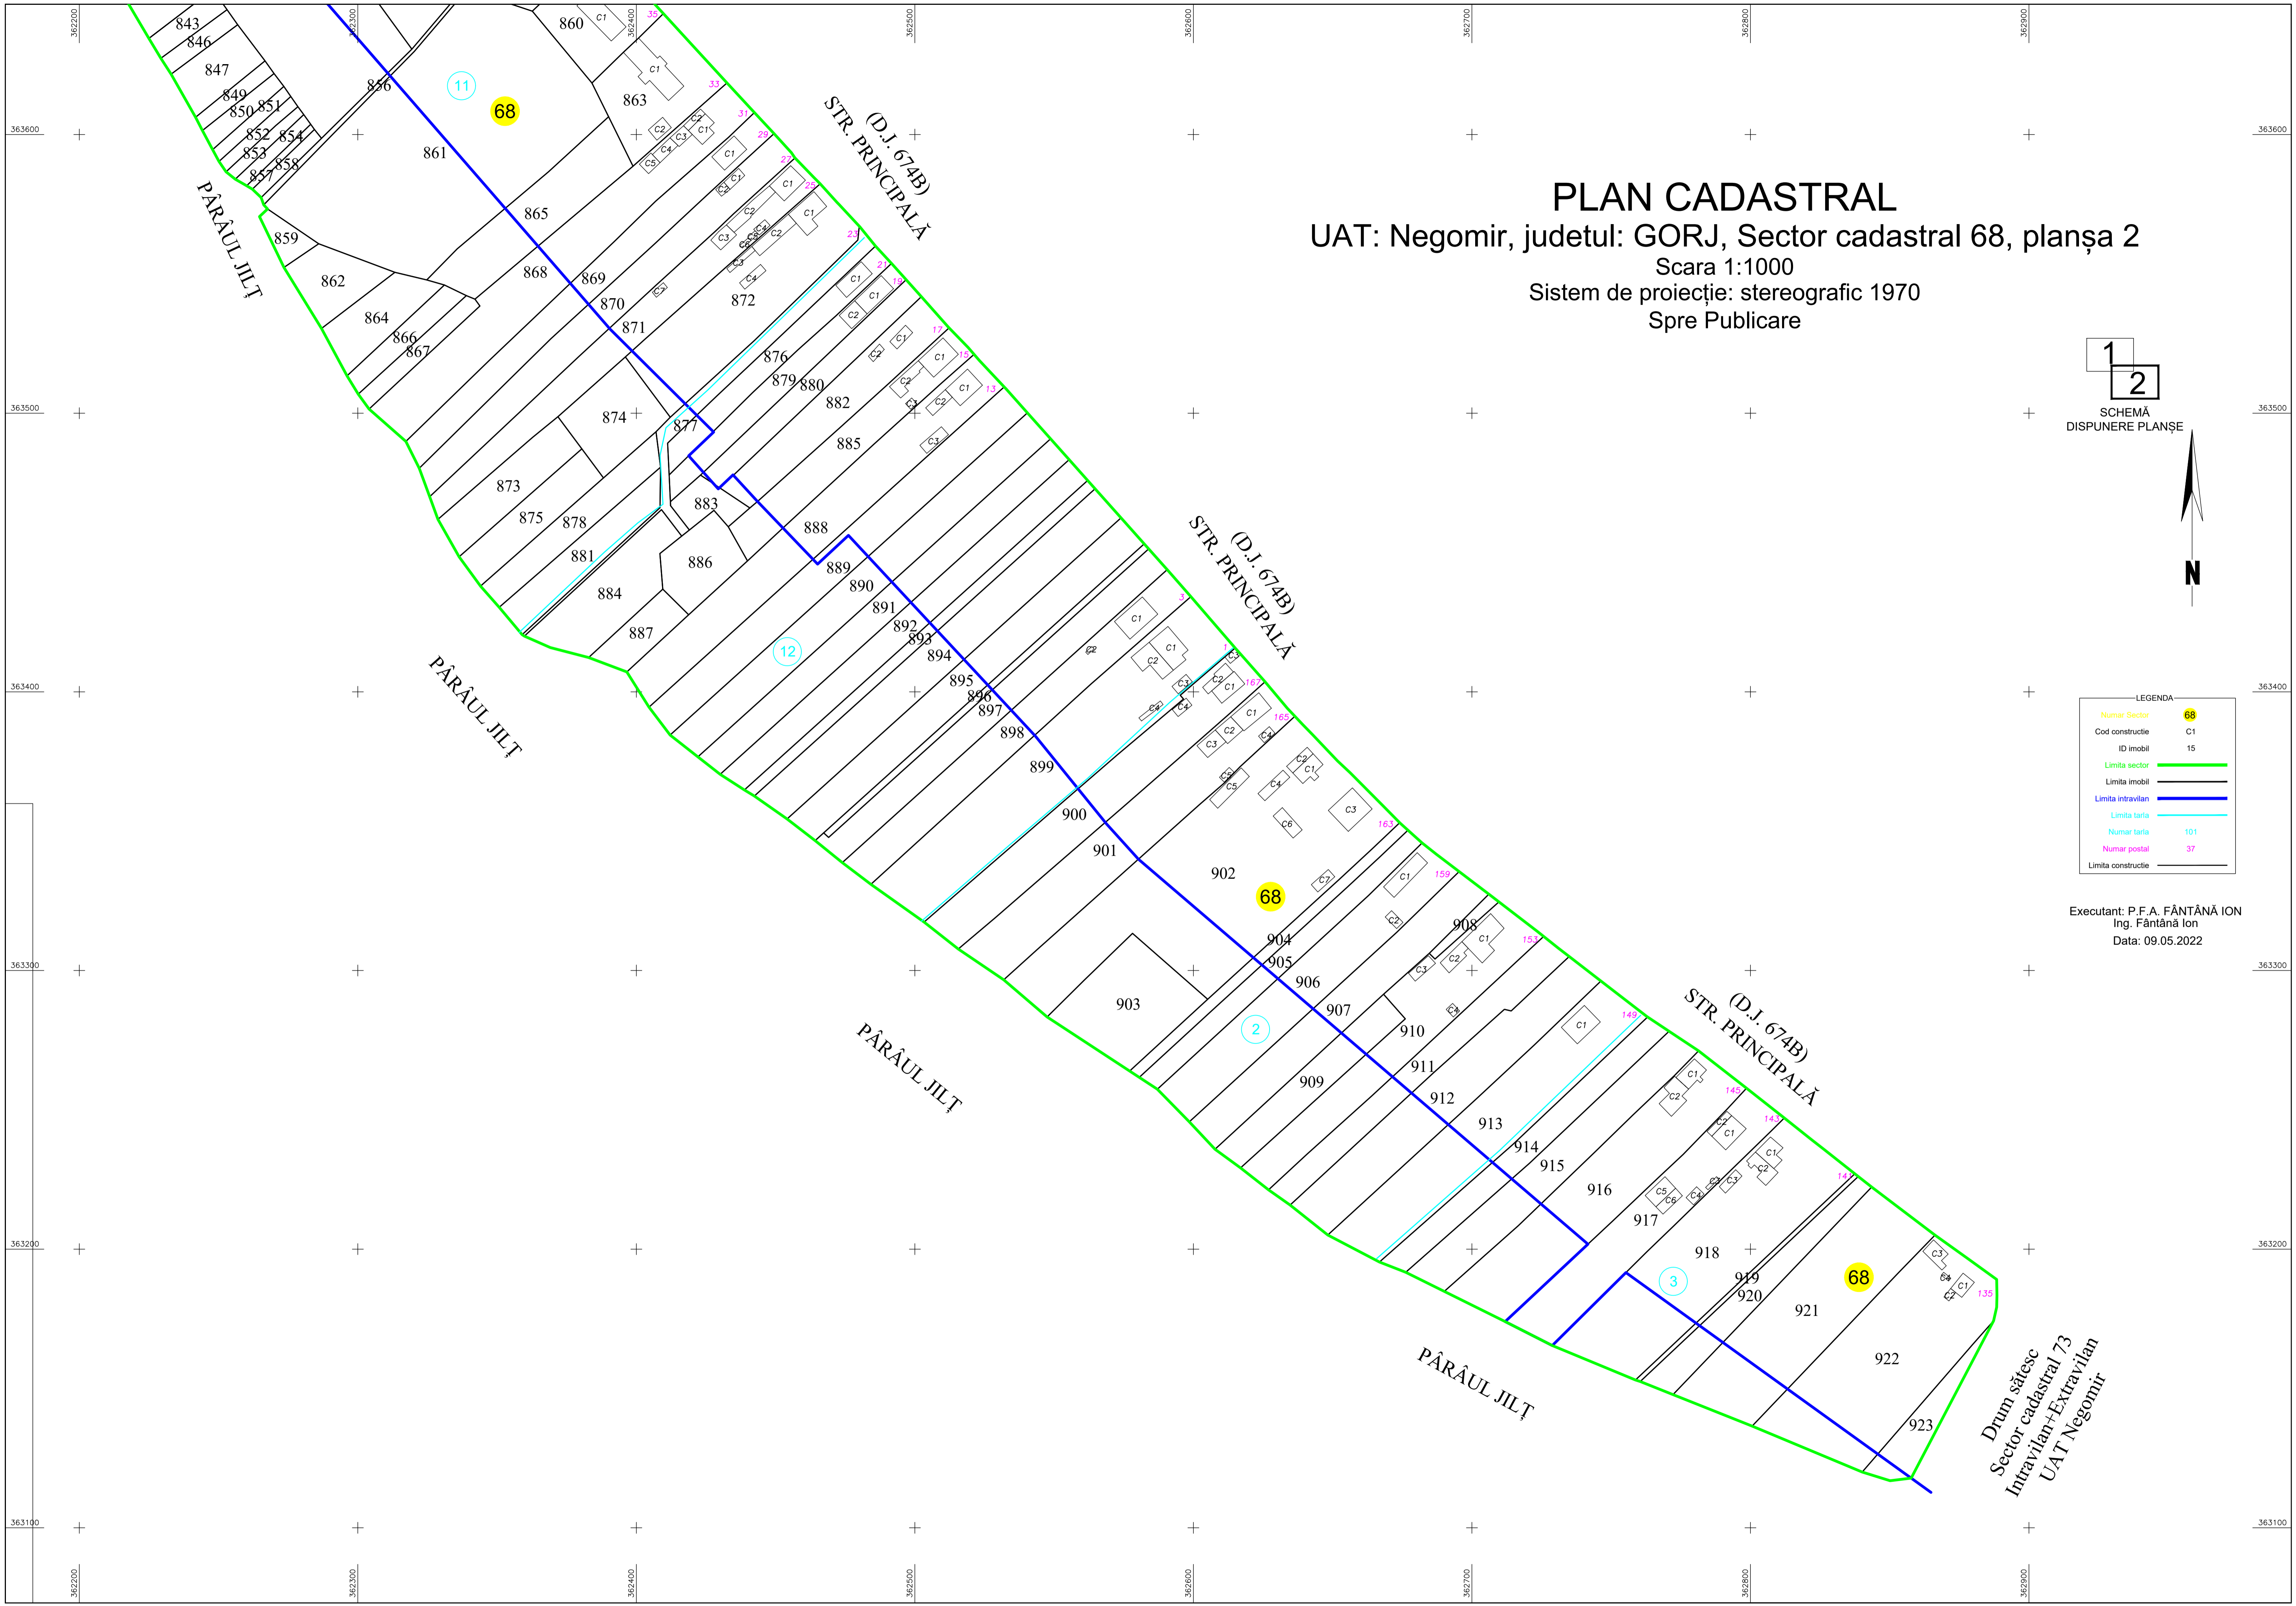

PLAN CADASTRAL

UAT: Negomir, judetul: GORJ, Sector cadastral 68, planșa 1
 Scara 1:1000
 Sistem de proiecție: stereografic 1970
 Spre Publicare

LEGENDA

Numar Sector	68
Cod constructie	C1
ID imobil	15
Limita sector	(Green line)
Limita imobil	(Black line)
Limita intravilan	(Blue line)
Limita tarla	(Cyan line)
Numar tarla	101
Numar postal	37
Limita constructie	(Black line)

Executant: P.F.A. FĂNTĂNĂ ION
 Ing. Fântână Ion
 Data: 09.05.2022

SCHIȚĂ CU DISPUNEREA
SECTOARELOR CADASTRALE

PLAN CADASTRAL
UAT: Negomir, judetul: GORJ, Sector cadastral 68, planșa 2
Scara 1:1000
Sistem de proiectie: stereografic 1970
Spre Publicare

1
2
SCHEMĂ
DISPUNERE PLANȘE

LEGENDA

Numar Sector	68
Cod constructie	C1
ID imobil	15
Limita sector	
Limita imobil	
Limita intravilan	
Limita tarla	
Numar tarla	101
Numar postal	37
Limita constructie	

Executant: P.F.A. FĂNTĂNA ION
Ing. Fântână Ion
Data: 09.05.2022

Drum sătesc
Sector cadastral 73
Intravilan+Extravilan
UAT Negomir