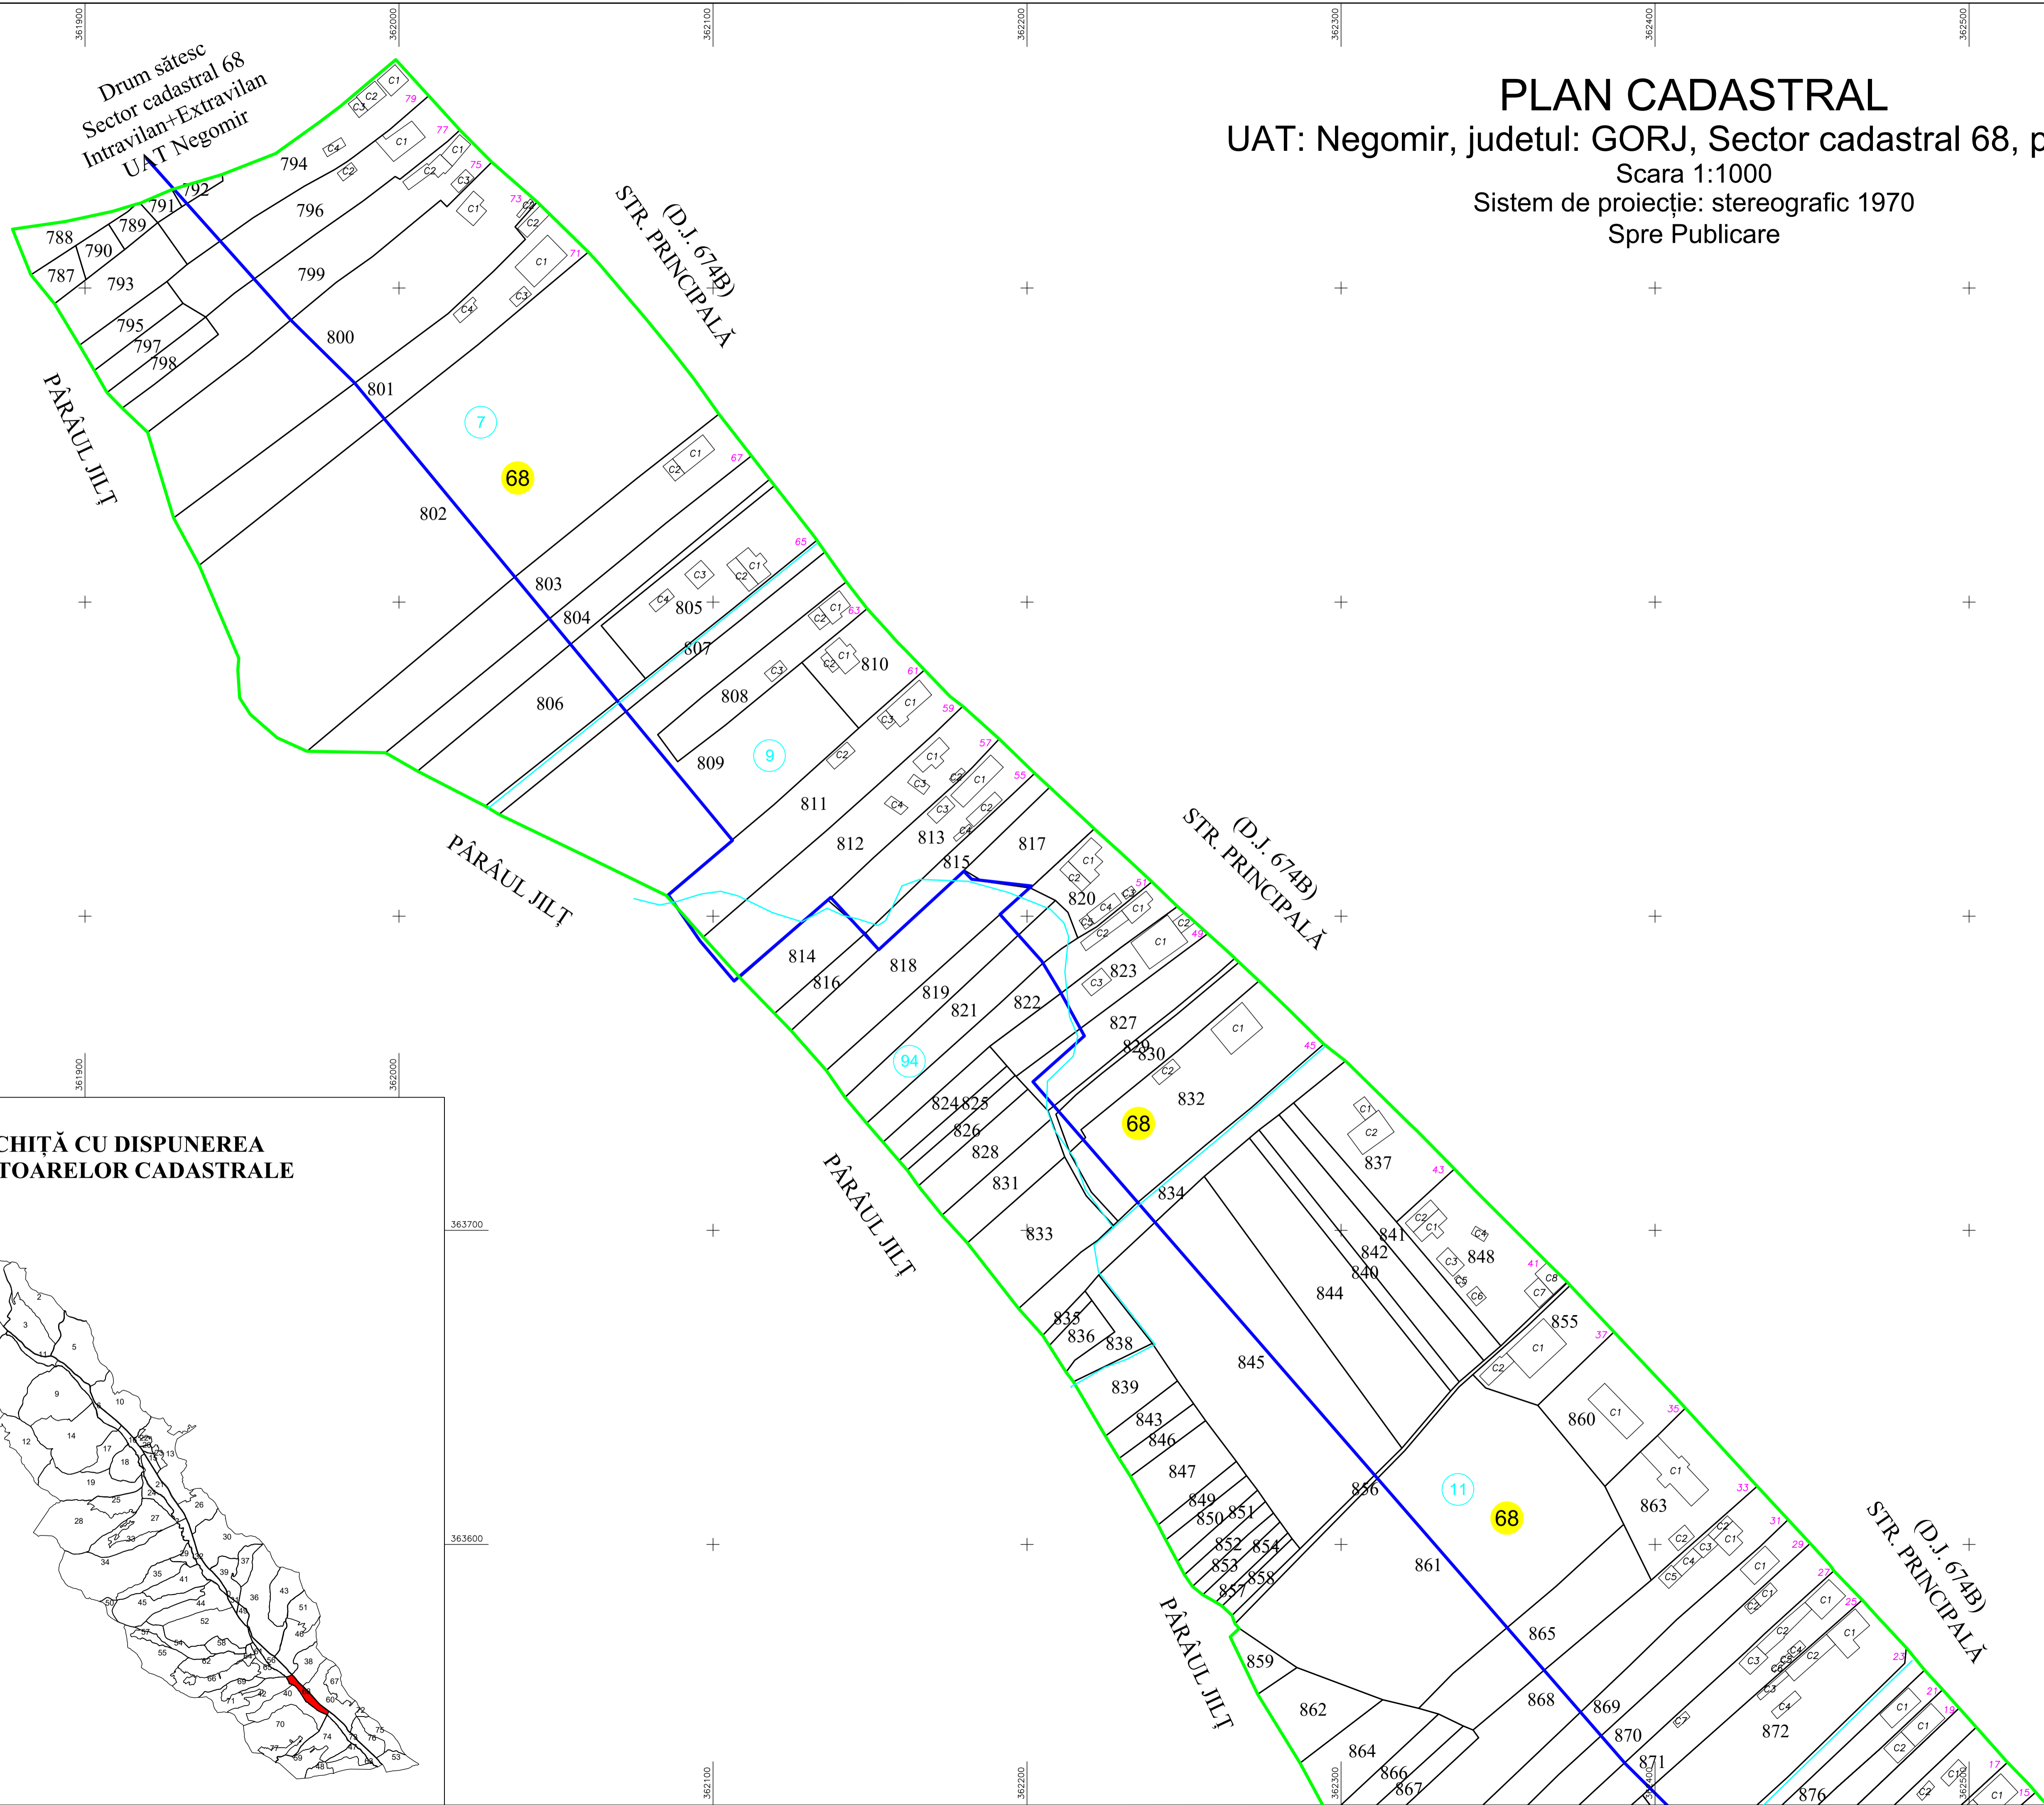

PLAN CADASTRAL

UAT: Negomir, judetul: GORJ, Sector cadastral 68, planșa 1
 Scara 1:1000
 Sistem de proiecție: stereografic 1970
 Spre Publicare

LEGENDA

Numar Sector	68
Cod constructie	C1
ID imobil	15
Limita sector	(Green line)
Limita imobil	(Black line)
Limita intravilan	(Blue line)
Limita tarla	(Cyan line)
Numar tarla	101
Numar postal	37
Limita constructie	(Black line)

Executant: P.F.A. FĂNTĂNĂ ION
 Ing. Fântână Ion
 Data: 09.05.2022

SCHIȚĂ CU DISPUNEREA
SECTOARELOR CADASTRALE

PLAN CADASTRAL
UAT: Negomir, judetul: GORJ, Sector cadastral 68, planșa 2
Scara 1:1000
Sistem de proiectie: stereografic 1970
Spre Publicare

1
2
SCHEMĂ
DISPUNERE PLANȘE

LEGENDA

Numar Sector	68
Cod constructie	C1
ID imobil	15
Limita sector	
Limita imobil	
Limita intravilan	
Limita tarla	
Numar tarla	101
Numar postal	37
Limita constructie	

Executant: P.F.A. FĂNTĂNA ION
Ing. Fântână Ion
Data: 09.05.2022

Drum sătesc
Sector cadastral 73
Intravilan+Extravilan
UAT Negomir